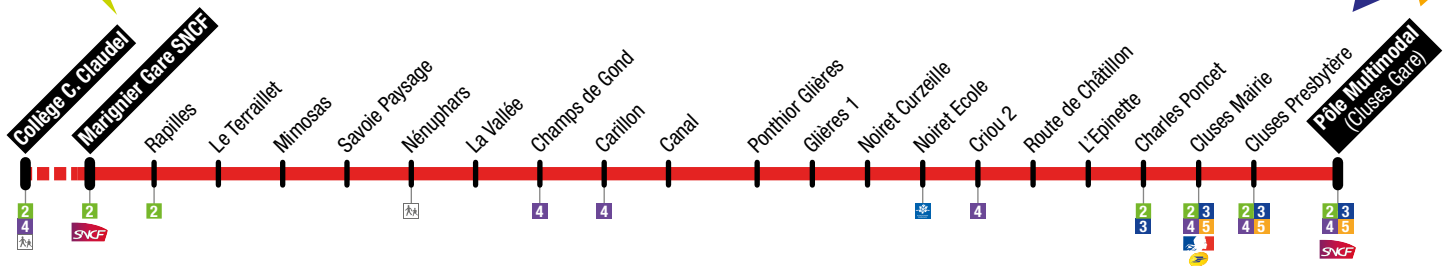

1

Marignier Collège C. Claudel
→ Marignier Gare SNCF
→ Pôle Multimodal (Cluses Gare)

**Circule du lundi au vendredi
en période scolaire**

Collège C. Claudel				07:48						12:17		
Marignier Gare SNCF	06:45	07:10	07:17	07:51	08:20	09:25	10:33	11:41	12:20	12:42	13:16	
Rapilles	06:47	07:12	07:19	07:53	08:22	09:27	10:35	11:43	12:22	12:44	13:18	
Le Terraillet	06:48	07:13	07:20	07:54	08:23	09:28	10:36	11:44	12:23	12:45	13:19	
Mimosas	06:50	07:15	07:22	07:56	08:25	09:30	10:38	11:46	12:25	12:47	13:21	
Savoie Paysage	06:52	07:17	07:24	07:58	08:27	09:32	10:40	11:48	12:27	12:49	13:23	
Nénuphars	06:53	07:18	07:25	07:59	08:28	09:33	10:41	11:49	12:28	12:50	13:24	
La Vallée	06:54	07:19	07:26	08:00	08:29	09:34	10:42	11:50	12:29	12:51	13:25	
Champs de Gond	06:55	07:20	07:27	08:01	08:30	09:35	10:43	11:51	12:30	12:52	13:26	
Carillon	06:56	07:21	07:28	08:02	08:31	09:36	10:44	11:52	12:31	12:53	13:27	
Canal	06:58	07:23	07:30	08:04	08:33	09:38	10:46	11:54	12:33	12:55	13:29	
Ponthior Glières	06:59	07:24	07:31	08:05	08:34	09:39	10:47	11:55	12:34	12:56	13:30	
Glières 1	07:00	07:25	07:32	08:06	08:35	09:40	10:48	11:56	12:35	12:57	13:31	
Noiret Curzeille	07:01	07:26	07:33	08:07	08:36	09:41	10:49	11:57	12:36	12:58	13:32	
Noiret Ecole	07:02	07:28	07:35	08:09	08:38	09:43	10:51	11:59	12:38	13:00	13:34	
Criou 2	07:03	07:29	07:36	08:10	08:39	09:44	10:52	12:00	12:39	13:01	13:35	
Route de Châtillon	07:04	07:30	07:37	08:11	08:40	09:45	10:53	12:01	12:40	13:02	13:36	
L'Épinette	07:06	07:32	07:39	08:13	08:42	09:47	10:55	12:03	12:42	13:04	13:38	
Charles Poncet	07:07	07:33	07:40	08:14	08:43	09:48	10:56	12:04	12:43	13:05	13:39	
Cluses Mairie	07:08	07:34	07:41	08:15	08:44	09:49	10:57	12:05	12:44	13:06	13:40	
Cluses Presbytère	07:09	07:35	07:42	08:16	08:45	09:50	10:58	12:06	12:45	13:07	13:41	
Cluses Pôle Multimodal	07:10	07:36	07:43	08:17	08:46	09:51	10:59	12:07	12:46	13:08	13:42