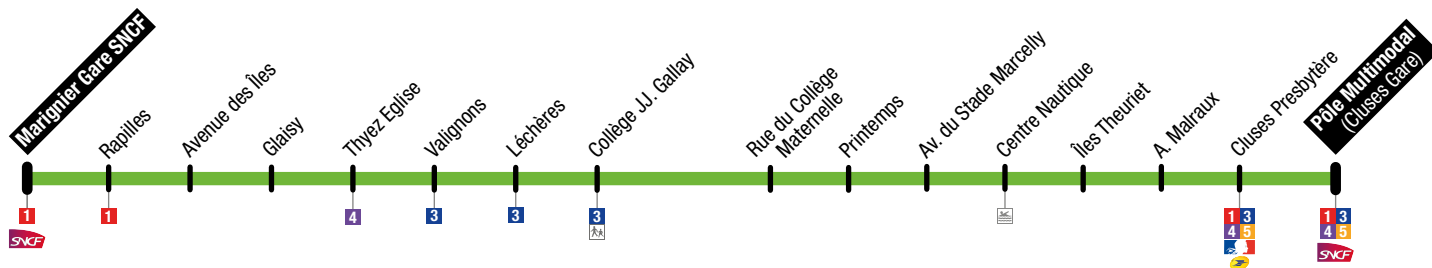

2

Marignier Gare SNCF → Pôle Multimodal (Cluses Gare)

Circule le samedi en période scolaire

Circule du lundi au samedi
pendant les vacances scolaires

Marignier Gare SNCF	07:15	07:50	10:33	12:25	13:05	13:48	14:55	15:56	17:15	18:15
Rapiilles	07:17	07:52	10:35	12:27	13:06	13:50	14:57	15:58	17:17	18:17
Avenue des Îles	07:18	07:53	10:36	12:28	13:07	13:51	14:58	15:59	17:18	18:18
Glaisy	07:19	07:55	10:37	12:30	13:08	13:53	15:00	16:01	17:19	18:20
Thyez Eglise	07:21	07:57	10:39	12:32	13:09	13:55	15:02	16:03	17:21	18:22
Valignons	07:23	07:59	10:41	12:34	13:11	13:57	15:04	16:05	17:23	18:24
Léchères	07:25	08:01	10:43	12:36	13:14	13:59	15:06	16:07	17:25	18:26
Collège JJ Gallay	07:28	08:04	10:46	12:39	13:15	14:01	15:09	16:10	17:26	18:29
Rue du Collège Maternelle	07:30	08:06	10:48	12:41	13:17	14:02	15:11	16:12	17:27	18:30
Printemps	07:32	08:07	10:49	12:42	13:18	14:04	15:12	16:13	17:28	18:32
Av. du stade Marcelly	07:35	08:10	10:52	12:45	13:20	14:07	15:15	16:16	17:31	18:35
Centre Nautique	07:36	08:11	10:53	12:46	13:21	14:09	15:16	16:17	17:33	18:37
Îles Theuriet	07:37	08:12	10:54	12:47	13:23	14:10	15:17	16:18	17:34	18:38
A. Malraux	07:38	08:13	10:55	12:48	13:25	14:11	15:20	16:19	17:35	18:39
Cluses Presbytère	07:42	08:16	10:58	12:51	13:27	14:15	15:23	16:22	17:38	18:42
Cluses Pôle Multimodal	07:43	08:17	11:00	12:52	13:28	14:16	15:24	16:23	17:39	18:43