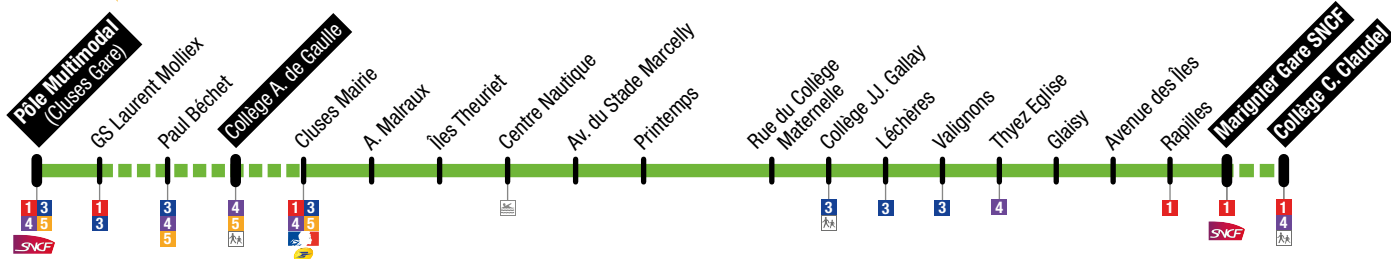

2

Pôle Multimodal (Cluses Gare)

- Marignier Gare SNCF
- Marignier Collège C. Claudel

Circule du lundi au vendredi
en période scolaire

										Mercredi	
Anthonioz de Gaulle											
Cluses Pôle Multimodal	06:09	06:30	07:17	08:17	08:49	10:03	11:03	11:50	12:10	12:15	
GS Laurent Mollieux	06:10	06:31	07:18	08:18	08:50	10:04	11:04	11:51	12:11	12:19	13:10
Cluses Mairie	06:11	06:32	07:19	08:19	08:51	10:06	11:06	11:53	12:13	12:20	13:13
A. Malraux	06:14	06:35	07:22	08:22	08:54	10:09	11:09	11:56	12:16	12:23	13:16
Îles Theuriet	06:15	06:36	07:23	08:23	08:55	10:10	11:10	11:57	12:17	12:24	13:17
Centre Nautique	06:16	06:37	07:24	08:24	08:56	10:11	11:11	11:58	12:18	12:25	13:18
Avenue du stade Marcelly	06:18	06:39	07:26	08:26	08:58	10:13	11:13	12:00	12:20	12:27	13:20
Printemps	06:21	06:42	07:29	08:29	09:01	10:16	11:16	12:03	12:23	12:30	13:23
Rue du Collège Maternelle	06:22	06:43	07:30	08:30	09:02	10:17	11:17	12:04	12:24	12:31	13:24
Collège JJ Gallay	06:25	06:46	07:33	08:33	09:05	10:18	11:20	12:07	12:27	12:34	13:27
Léchères	06:26	06:47	07:34	08:34	09:06	10:19	11:21	12:08	12:28	12:35	13:28
Valignons	06:28	06:49	07:36	08:36	09:08	10:21	11:22	12:10	12:30	12:37	13:30
Thyez Eglise	06:30	06:51	07:38	08:38	09:10	10:23	11:24	12:12	12:32	12:39	13:32
Glaisy	06:32	06:53	07:40	08:40	09:12	10:25	11:26	12:14	12:34	12:41	13:34
Avenue des Îles	06:33	06:54	07:41	08:41	09:13	10:26	11:27	12:15	12:35	12:43	13:35
Rapilles	06:34	06:55	07:42	08:42	09:14	10:27	11:28	12:16	12:36	12:44	13:36
Marignier Gare SNCF	06:36	06:56	07:44	08:44	09:16	10:30	11:30	12:18	12:38	12:46	13:38
Collège C. Claudel			07:47	08:50				12:19			13:42