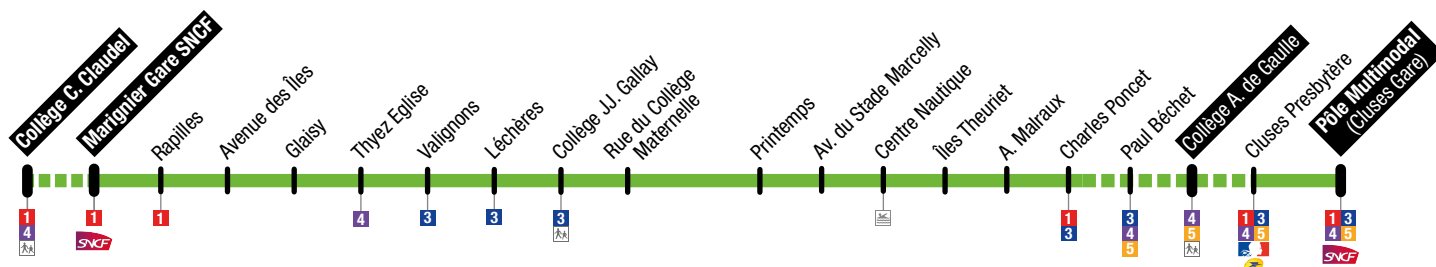

2

Pôle Multimodal (Cluses Gare) → Marignier Gare SNCF

Circule le samedi en période scolaire

Circule du lundi au samedi
pendant les vacances scolaires

Cluses Pôle Multimodal	07:17	08:17	10:03	11:50	12:18	13:10	14:23	15:23	16:43	17:43	18:45
GS Laurent Mollieux	07:18	08:18	10:04	11:51	12:19	13:11	14:24	15:24	16:44	17:44	18:46
Cluses Mairie	07:19	08:19	10:06	11:53	12:20	13:13	14:26	15:26	16:45	17:45	18:48
A. Malraux	07:22	08:22	10:09	11:56	12:23	13:16	14:29	15:29	16:48	17:48	18:51
Iles Theuriet	07:23	08:23	10:10	11:57	12:24	13:17	14:30	15:30	16:49	17:49	18:52
Centre Nautique	07:24	08:24	10:11	11:58	12:25	13:18	14:31	15:31	16:50	17:50	18:54
Av. du stade Marcelly	07:26	08:26	10:13	12:00	12:27	13:20	14:33	15:33	16:52	17:52	18:56
Printemps	07:29	08:29	10:16	12:03	12:30	13:23	14:36	15:36	16:55	17:55	18:59
Rue du Collège Maternelle	07:30	08:30	10:17	12:04	12:31	13:24	14:37	15:37	16:56	17:56	19:00
Collège JJ Gally	07:33	08:33	10:18	12:07	12:34	13:27	14:40	15:40	16:57	17:57	19:03
Léchères	07:34	08:34	10:19	12:08	12:35	13:28	14:41	15:41	16:58	17:58	19:04
Valignons	07:36	08:36	10:21	12:10	12:37	13:30	14:43	15:43	17:00	18:00	19:06
Thyez Eglise	07:38	08:38	10:23	12:12	12:39	13:32	14:45	15:45	17:02	18:02	19:08
Glaisy	07:40	08:40	10:25	12:14	12:41	13:34	14:47	15:47	17:04	18:04	19:10
Avenue des Iles	07:41	08:41	10:26	12:15	12:43	13:35	14:49	15:49	17:06	18:06	19:11
Rapilles	07:42	08:42	10:27	12:16	12:44	13:36	14:50	15:50	17:07	18:07	19:12
Marignier Gare SNCF	07:44	08:44	10:30	12:18	12:46	13:38	14:52	15:52	17:11	18:11	19:14