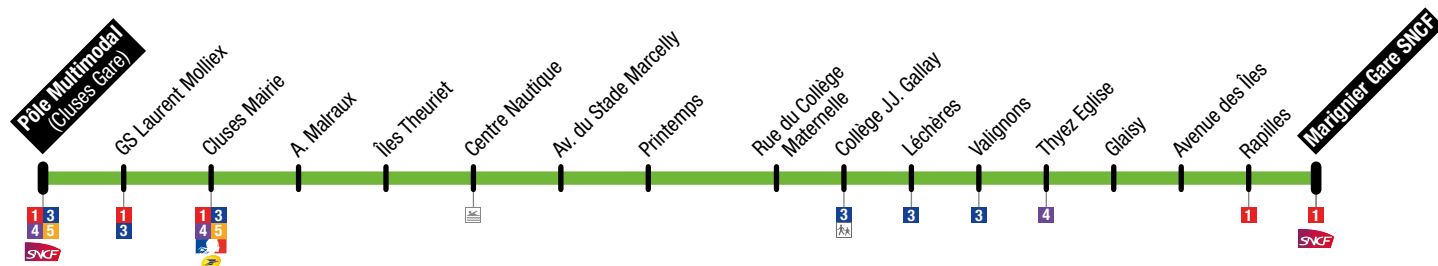

2

Pôle Multimodal (Cluses Gare) → Marignier Gare SNCF

Circule le samedi en période scolaire

Circule du lundi au samedi
pendant les vacances scolaires

Cluses Pôle Multimodal	07:17	08:17	10:03	11:50	12:18	13:10	14:23	15:23	16:43	17:43	18:45
GS Laurent Mollieux	07:18	08:18	10:04	11:51	12:19	13:11	14:24	15:24	16:44	17:44	18:46
Cluses Mairie	07:19	08:19	10:06	11:53	12:20	13:13	14:26	15:26	16:45	17:45	18:48
A. Malraux	07:22	08:22	10:09	11:56	12:23	13:16	14:29	15:29	16:48	17:48	18:51
Iles Theuriet	07:23	08:23	10:10	11:57	12:24	13:17	14:30	15:30	16:49	17:49	18:52
Centre Nautique	07:24	08:24	10:11	11:58	12:25	13:18	14:31	15:31	16:50	17:50	18:54
Av. du stade Marcelly	07:26	08:26	10:13	12:00	12:27	13:20	14:33	15:33	16:52	17:52	18:56
Printemps	07:29	08:29	10:16	12:03	12:30	13:23	14:36	15:36	16:55	17:55	18:59
Rue du Collège Maternelle	07:30	08:30	10:17	12:04	12:31	13:24	14:37	15:37	16:56	17:56	19:00
Collège JJ Gally	07:33	08:33	10:18	12:07	12:34	13:27	14:40	15:40	16:57	17:57	19:03
Léchères	07:34	08:34	10:19	12:08	12:35	13:28	14:41	15:41	16:58	17:58	19:04
Valignons	07:36	08:36	10:21	12:10	12:37	13:30	14:43	15:43	17:00	18:00	19:06
Thyez Eglise	07:38	08:38	10:23	12:12	12:39	13:32	14:45	15:45	17:02	18:02	19:08
Glaisy	07:40	08:40	10:25	12:14	12:41	13:34	14:47	15:47	17:04	18:04	19:10
Avenue des Iles	07:41	08:41	10:26	12:15	12:43	13:35	14:49	15:49	17:06	18:06	19:11
Rapilles	07:42	08:42	10:27	12:16	12:44	13:36	14:50	15:50	17:07	18:07	19:12
Marignier Gare SNCF	07:44	08:44	10:30	12:18	12:46	13:38	14:52	15:52	17:11	18:11	19:14