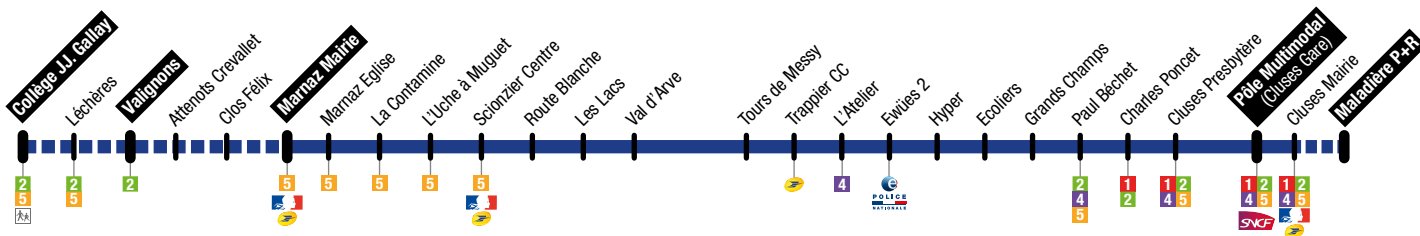

3

Collège J.J. Gallay → Valignons  
 → Marnaz Mairie  
 → Pôle Multimodal (Cluses Gare)  
 → Maladière

Circule du lundi au vendredi  
 en période scolaire

<b>Collège JJ Gallay</b>	<b>06:12</b>		<b>07:10</b>	<b>07:57</b>				<b>12:10</b>						<b>16:50</b>	<b>17:40</b>					<b>18:50</b>	
Léchères	06:14		07:12	07:59				12:12						16:52	17:42					18:52	
<b>Valignons</b>		<b>07:05</b>				<b>09:00</b>		<b>11:20</b>			<b>13:45</b>	<b>15:06</b>								<b>18:17</b>	
Attenots - Crevallat	06:15	07:06	07:13	08:00		09:01		11:21	12:13		13:46	15:07		16:53	17:43					18:18	18:53
Clos Félix	06:16	07:07	07:14	08:01		09:02		11:22	12:14		13:47	15:08		16:54	17:44					18:19	18:54
<b>Marnaz Mairie</b>	<b>06:18</b>	<b>07:09</b>	<b>07:16</b>	<b>08:03</b>	<b>08:16</b>	<b>09:04</b>	<b>10:11</b>	<b>11:24</b>	<b>12:16</b>	<b>13:22</b>	<b>13:49</b>	<b>15:10</b>	<b>15:41</b>	<b>16:56</b>	<b>17:46</b>	<b>17:51</b>	<b>18:21</b>	<b>18:56</b>			
Marnaz Eglise	06:19	07:10	07:17	08:04	08:17	09:05	10:12	11:25	12:17	13:23	13:50	15:11	15:42	16:57	17:47	17:52	18:22	18:57			
La Contamine	06:20	07:11	07:18	08:05	08:18	09:06	10:13	11:26	12:18	13:24	13:51	15:12	15:43	16:58	17:48	17:53	18:23	18:58			
L'Uche à Muguet	06:21	07:12	07:19	08:06	08:19	09:07	10:14	11:27	12:19	13:25	13:52	15:13	15:44	16:59	17:49	17:54	18:24	18:59			
Scionzier Centre	06:22	07:13	07:20	08:07	08:20	09:08	10:15	11:28	12:20	13:26	13:53	15:14	15:45	17:00	17:50	17:55	18:25	19:00			
Route Blanche	06:23	07:14	07:21	08:08	08:21	09:09	10:16	11:29	12:21	13:27	13:54	15:15	15:46	17:01	17:51	17:56	18:26	19:01			
Les Lacs	06:25	07:16	07:23	08:10	08:23	09:11	10:18	11:31	12:23	13:29	13:56	15:17	15:48	17:03	17:53	17:58	18:28	19:03			
Val d'Arve	06:27	07:18	07:25	08:12	08:25	09:13	10:20	11:33	12:25	13:31	13:58	15:19	15:50	17:05	17:55	18:00	18:30	19:05			
Tours de Messy	06:30	07:21	07:28	08:15	08:28	09:16	10:23	11:36	12:28	13:34	14:01	15:22	15:53	17:08	17:58	18:03	18:33	19:08			
Trappier CC	06:31	07:22	07:29	08:16	08:29	09:17	10:24	11:37	12:29	13:35	14:02	15:23	15:54	17:09	17:59	18:04	18:34	19:09			
L'Atelier	06:32	07:23	07:30	08:17	08:30	09:18	10:25	11:38	12:30	13:36	14:03	15:24	15:55	17:10	18:00	18:05	18:35	19:10			
Ewües 2	06:33	07:24	07:31	08:18	08:31	09:19	10:26	11:39	12:31	13:37	14:04	15:25	15:56	17:11	18:01	18:06	18:36	19:11			
Hyper	06:34	07:25	07:32	08:19	08:32	09:20	10:27	11:40	12:32	13:38	14:05	15:26	15:57	17:12	18:02	18:07	18:37	19:12			
Ecoliers	06:35	07:26	07:33	08:20	08:33	09:21	10:28	11:41	12:33	13:39	14:06	15:27	15:58	17:13	18:03	18:08	18:38	19:13			
Grands Champs	06:37	07:28	07:35	08:22	08:35	09:23	10:30	11:43	12:35	13:41	14:08	15:29	16:00	17:15	18:05	18:10	18:40	19:15			
Paul Béchet	06:38	07:29	07:36	08:23	08:36	09:24	10:31	11:44	12:36	13:42	14:09	15:30	16:01	17:16	18:06	18:11	18:41	19:16			
Charles Poncet	06:39	07:30	07:37	08:24	08:37	09:25	10:32	11:45	12:37	13:43	14:10	15:31	16:02	17:17	18:07	18:12	18:42	19:17			
Cluses Mairie	06:40	07:31	07:38	08:25	08:38	09:26	10:33	11:46	12:38	13:44	14:11	15:32	16:03	17:18	18:08	18:13	18:43	19:18			
Cluses Presbytère		07:32	07:39	08:26	08:39	09:27	10:34	11:47	12:39	13:45	14:12	15:33	16:04	17:19	18:09	18:14		19:19			
<b>Cluses Pôle Multimodal</b>		<b>07:33</b>	<b>07:40</b>	<b>08:27</b>	<b>08:40</b>	<b>09:28</b>	<b>10:35</b>	<b>11:48</b>	<b>12:40</b>	<b>13:46</b>	<b>14:13</b>	<b>15:34</b>	<b>16:05</b>	<b>17:20</b>	<b>18:10</b>	<b>18:15</b>		<b>19:20</b>			
<b>Maladière P+R</b>	<b>06:46</b>																			<b>18:53</b>	