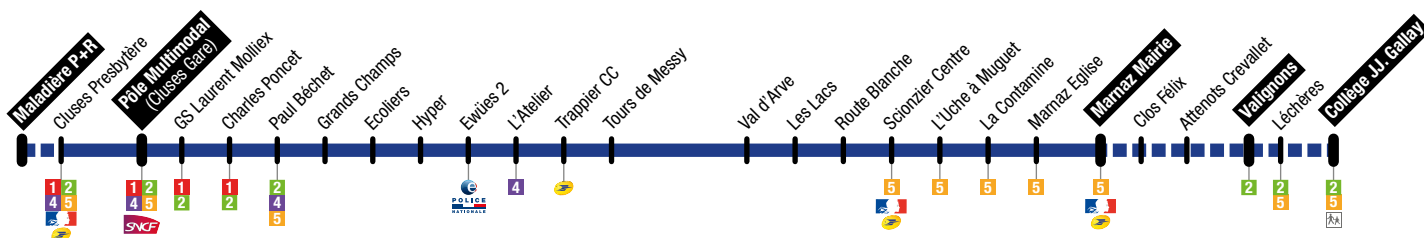

3

Maladière

- → Pôle Multimodal (Cluses Gare)
- → Marnaz Mairie → Valignons
- → Collège J.J. Gallay

Circule le samedi en période scolaire

Circule du lundi au samedi
pendant les vacances scolaires

Maladière P+R	07:00									19:00
Cluses Presbytère	07:07									19:07
Cluses Pôle Multimodal	07:08	07:35	09:35	10:50	12:15	14:35	16:15	17:15	18:15	19:08
GS Laurent Mollieux	07:09	07:36	09:36	10:51	12:16	14:36	16:16	17:16	18:16	19:09
Charles Poncet	07:10	07:37	09:37	10:52	12:17	14:37	16:17	17:17	18:17	19:10
Paul Béchet	07:12	07:38	09:38	10:53	12:18	14:38	16:18	17:18	18:18	19:11
Grands Champs	07:12	07:39	09:39	10:54	12:19	14:39	16:19	17:19	18:19	19:12
Ecoliers	07:13	07:40	09:40	10:55	12:20	14:40	16:20	17:20	18:20	19:13
Hyper	07:14	07:41	09:41	10:56	12:21	14:41	16:21	17:21	18:21	19:14
Ewües 2	07:16	07:42	09:42	10:57	12:22	14:42	16:22	17:22	18:22	19:15
L'Atelier	07:18	07:43	09:43	10:58	12:23	14:43	16:23	17:23	18:23	19:16
Trappier CC	07:20	07:44	09:44	10:59	12:24	14:44	16:26	17:26	18:26	19:19
Tours de Messy	07:21	07:47	09:47	11:02	12:27	14:47	16:29	17:29	18:29	19:22
Val d'Arve	07:23	07:49	09:49	11:04	12:29	14:49	16:31	17:31	18:31	19:24
Les Lacs	07:25	07:51	09:51	11:06	12:31	14:51	16:33	17:33	18:33	19:26
Route Blanche	07:26	07:52	09:52	11:07	12:32	14:52	16:34	17:34	18:34	19:27
Scionzier Centre	07:28	07:55	09:55	11:10	12:35	14:55	16:37	17:37	18:37	19:30
L'Uche à Muguet	07:30	07:57	09:57	11:12	12:37	14:57	16:39	17:39	18:39	19:32
La Contamine	07:31	07:58	09:58	11:13	12:38	14:58	16:40	17:40	18:40	19:33
Marnaz Eglise	07:32	07:59	09:59	11:14	12:39	14:59	16:41	17:41	18:41	19:34
Marnaz Mairie	07:34	08:00	10:00	11:15	12:40	15:00	16:42	17:42	18:42	19:34
Clos Félix	07:35		10:01	11:16	12:41	15:01	16:43		18:43	
Attenots - Crevallet	07:36		10:02	11:17	12:42	15:02	16:44		18:44	
Valignons			10:05	11:20	12:45	15:05	16:47			
Léchères	07:37								18:46	
Collège JJ Gallay	07:38								18:47