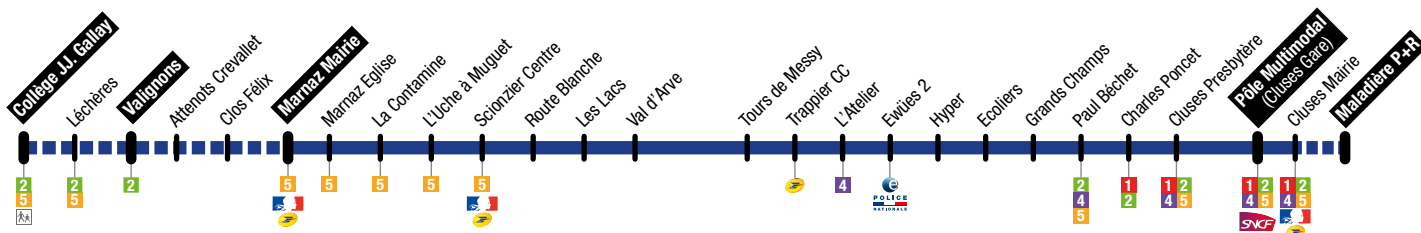

3

Collège J.J. Gallay → Valignons
→ Marnaz Mairie
→ Pôle Multimodal (Cluses Gare)
→ Maladière

Circule le samedi en période scolaire

Circule du lundi au samedi
pendant les vacances scolaires

Collège JJ Gallay	06:12					12:10				
Léchères	06:14					12:12				
Valignons		07:05		09:00						18:17
Attenots - Crevallet	06:15	07:06		09:01		12:13				18:18
Clos Félix	06:16	07:07		09:02		12:14				18:19
Marnaz Mairie	06:18	07:09	08:16	09:04	10:11	12:16	13:22	15:41	17:51	18:21
Marnaz Eglise	06:19	07:10	08:17	09:05	10:12	12:17	13:23	15:42	17:52	18:22
La Contamine	06:20	07:11	08:18	09:06	10:13	12:18	13:24	15:43	17:53	18:23
L'Uche à Muguet	06:21	07:12	08:19	09:07	10:14	12:19	13:25	15:44	17:54	18:24
Scionzier Centre	06:22	07:13	08:20	09:08	10:15	12:20	13:26	15:45	17:55	18:25
Route Blanche	06:23	07:14	08:21	09:09	10:16	12:21	13:27	15:46	17:56	18:26
Les Lacs	06:25	07:16	08:23	09:11	10:18	12:23	13:29	15:48	17:58	18:28
Val d'Arve	06:27	07:18	08:25	09:13	10:20	12:25	13:31	15:50	18:00	18:30
Tours de Messy	06:30	07:21	08:28	09:16	10:23	12:28	13:34	15:53	18:03	18:33
Trappier CC	06:31	07:22	08:29	09:17	10:24	12:29	13:35	15:54	18:04	18:34
L'Atelier	06:32	07:23	08:30	09:18	10:25	12:30	13:36	15:55	18:05	18:35
Ewües 2	06:33	07:24	08:31	09:19	10:26	12:31	13:37	15:56	18:06	18:36
Hyper	06:34	07:25	08:32	09:20	10:27	12:32	13:38	15:57	18:07	18:37
Ecoliers	06:35	07:26	08:33	09:21	10:28	12:33	13:39	15:58	18:08	18:38
Grands Champs	06:37	07:28	08:35	09:23	10:30	12:35	13:41	16:00	18:10	18:40
Paul Béchet	06:38	07:29	08:36	09:24	10:31	12:36	13:42	16:01	18:11	18:41
Charles Poncet	06:39	07:30	08:37	09:25	10:32	12:37	13:43	16:02	18:12	18:42
Cluses Mairie	06:40	07:31	08:38	09:26	10:33	12:38	13:44	16:03	18:13	18:43
Cluses Presbytère		07:32	08:39	09:27	10:34	12:39	13:45	16:04	18:14	
Cluses Pôle Multimodal		07:33	08:40	09:28	10:35	12:40	13:46	16:05	18:15	
Maladière P+R	06:46									18:49