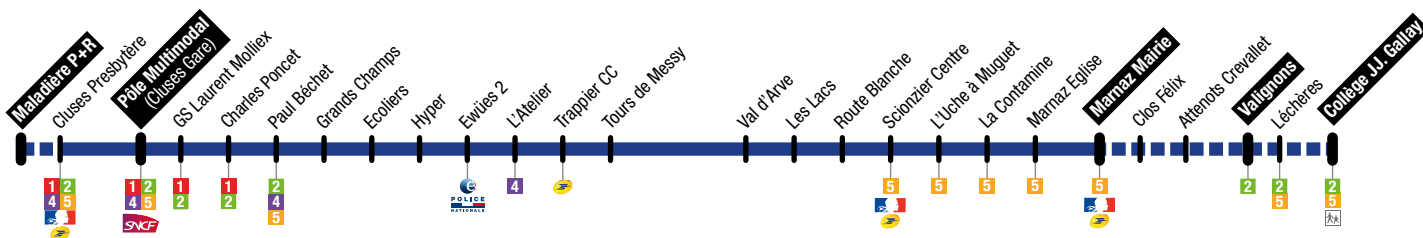

3

Maladière

- → Pôle Multimodal (Cluses Gare)
- → Marnaz Mairie → Valignons
- → Collège J.J. Gallay

Circule du lundi au vendredi
en période scolaire

Maladière P+R	07:00														19:00
Cluses Presbytère	07:07														19:07
Cluses Pôle Multimodal	07:08	07:35	08:30	09:35	10:50	12:15	12:20	12:40	14:35	15:45	16:15	17:15	17:45	18:15	19:08
GS Laurent Mollieux	07:09	07:36	08:31	09:36	10:51	12:16	12:21	12:41	14:36	15:46	16:16	17:16	17:46	18:16	19:09
Charles Poncet	07:10	07:37	08:32	09:37	10:52	12:17	12:22	12:42	14:37	15:47	16:17	17:17	17:47	18:17	19:10
Paul Béchet	07:12	07:38	08:33	09:38	10:53	12:18	12:23	12:43	14:38	15:48	16:18	17:18	17:48	18:18	19:11
Grands Champs	07:12	07:39	08:34	09:39	10:54	12:19	12:24	12:44	14:39	15:49	16:19	17:19	17:49	18:19	19:12
Ecoliers	07:13	07:40	08:35	09:40	10:55	12:20	12:25	12:45	14:40	15:50	16:20	17:20	17:50	18:20	19:13
Hyper	07:14	07:41	08:36	09:41	10:56	12:21	12:26	12:46	14:41	15:51	16:21	17:21	17:51	18:21	19:14
Ewües 2	07:16	07:42	08:37	09:42	10:57	12:22	12:27	12:47	14:42	15:52	16:22	17:22	17:52	18:22	19:15
L'Atelier	07:18	07:43	08:38	09:43	10:58	12:23	12:28	12:48	14:43	15:53	16:23	17:23	17:53	18:23	19:16
Trappier CC	07:20	07:44	08:39	09:44	10:59	12:24	12:29	12:49	14:44	15:54	16:26	17:26	17:56	18:26	19:19
Tours de Messy	07:21	07:47	08:42	09:47	11:02	12:27	12:32	12:52	14:47	15:57	16:29	17:29	17:59	18:29	19:22
Val d'Arve	07:23	07:49	08:44	09:49	11:04	12:29	12:34	12:54	14:49	15:59	16:31	17:31	18:01	18:31	19:24
Les Lacs	07:25	07:51	08:46	09:51	11:06	12:31	12:36	12:56	14:51	16:01	16:33	17:33	18:03	18:33	19:26
Route Blanche	07:26	07:52	08:47	09:52	11:07	12:32	12:37	12:57	14:52	16:02	16:34	17:34	18:04	18:34	19:27
Scionzier Centre	07:29	07:55	08:50	09:55	11:10	12:35	12:40	13:00	14:55	16:05	16:37	17:37	18:07	18:37	19:30
L'Uche à Muguet	07:30	07:57	08:52	09:57	11:12	12:37	12:42	13:02	14:57	16:07	16:39	17:39	18:09	18:39	19:32
La Contamine	07:31	07:58	08:53	09:58	11:13	12:38	12:43	13:03	14:58	16:08	16:40	17:40	18:10	18:40	19:33
Marnaz Eglise	07:32	07:59	08:54	09:59	11:14	12:39	12:44	13:04	14:59	16:09	16:41	17:41	18:11	18:41	19:34
Marnaz Mairie		08:00	08:55	10:00	11:15	12:40	12:45	13:05	15:00	16:10	16:42	17:42	18:12	18:42	19:34
Clos Félix	07:35		08:56		11:16	12:41	12:46	13:06	15:01	16:11	16:43		18:13	18:43	
Attenots - Crevallet	07:36		08:57		11:17	12:42	12:47	13:07	15:02	16:12	16:44		18:14	18:44	
Valignons			09:00		11:20	12:45	12:50		15:05	16:15			18:17		
Léchères	07:37								13:09		16:46			18:46	
Collège JJ Gallay	07:38								13:10		16:47			18:47