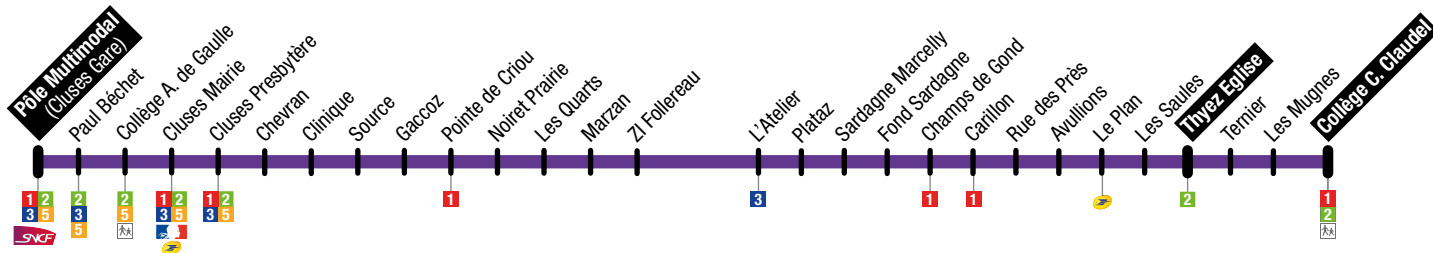

Collège C. Claudel	06:55	07:55	12:17	12:55	16:15	17:15	18:00
Les Mugnes	07:00	08:00	12:22	13:00	16:20	17:20	18:05
Ternier	07:02	08:02	12:24	13:02	16:22	17:22	18:07
Thyez Eglise	07:03	08:03	12:25	13:03	16:23	17:23	18:08
Les Saules	07:04	08:04	12:26	13:04	16:24	17:24	18:09
Le Plan	07:06	08:06	12:28	13:06	16:26	17:26	18:11
Avullions	07:07	08:07	12:29	13:07	16:27	17:27	18:12
Rue des Près	07:08	08:08	12:30	13:08	16:28	17:28	18:13
Carillon	07:10	08:10	12:32	13:10	16:30	17:30	18:15
Champs de Gond	07:11	08:11	12:33	13:11	16:31	17:31	18:16
Fond Sardagne	07:15	08:15	12:37	13:15	16:35	17:35	18:20
Sardagne Marcelly	07:16	08:16	12:38	13:16	16:36	17:36	18:21
Plataz	07:17	08:17	12:39	13:17	16:37	17:37	18:22
L'Atelier	07:21	08:21	12:43	13:21	16:41	17:41	18:26
ZI Follereau	07:23	08:23	12:45	13:23	16:43	17:43	18:28
Marzan	07:25	08:25	12:47	13:25	16:45	17:45	18:30
Les Quarts	07:26	08:26	12:48	13:26	16:46	17:46	18:31
Noiret Prairie	07:27	08:27	12:49	13:27	16:47	17:47	18:32
Criou 2	07:28	08:28	12:50	13:28	16:48	17:48	18:33
Gacoz	07:29	08:29	12:51	13:29	16:49	17:49	18:34
Source	07:30	08:30	12:52	13:30	16:50	17:50	18:35
Clinique	07:31	08:31	12:53	13:31	16:51	17:51	18:36
Chevrans	07:32	08:32	12:54	13:32	16:52	17:52	18:37
Cluses Pôle Multimodal	07:34	08:34	12:56	13:34	16:54	17:54	18:39
Paul Béchet	07:36	08:36	12:58	13:36	16:56	17:56	18:41
Collège A. de Gaulle	07:38	08:38	13:00	13:38	16:58	17:58	18:43