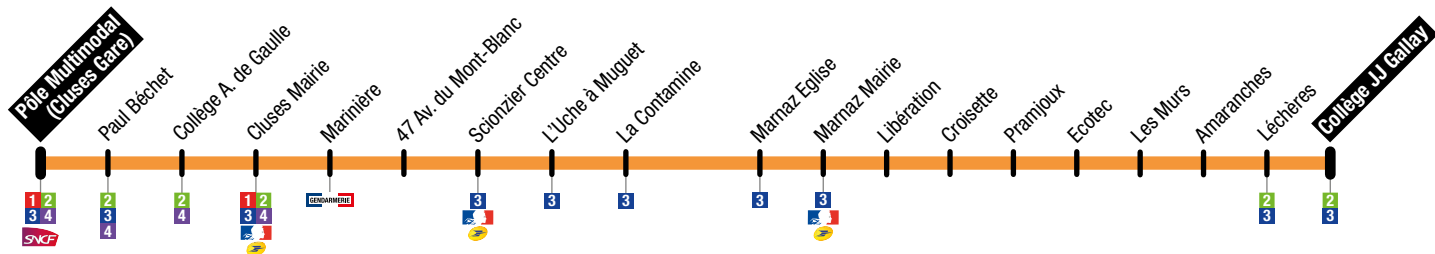

5

Pôle Multimodal (Cluses Gare)

→ Zone Ecotec → Collège J.J. Gallay

Circule du lundi au vendredi
en période scolaire

Cluses Pôle Multimodal	07:08	08:15	08:40	12:15	14:05	16:05	17:12	18:14
Paul Béchet	07:10	08:17	08:42	12:17	14:07	16:07	17:14	18:16
Collège A. de Gaulle	07:12	08:19	08:44	12:19	14:09	16:09	17:16	18:18
Cluses Mairie	07:16	08:23	08:48	12:23	14:13	16:13	17:20	18:22
Marinière	07:20	08:27	08:52	12:27	14:17	16:17	17:24	18:26
47 av du Mont Blanc	07:22	08:29	08:54	12:29	14:19	16:19	17:26	18:28
Scionzier Centre		08:31	08:56	12:31	14:21	16:21	17:28	18:30
L'Uche à Muguet	07:26	08:33	08:58	12:33	14:23	16:23	17:30	18:32
La Contamine	07:27	08:34	08:59	12:34	14:24	16:24	17:31	18:33
Marnaz Eglise	07:29	08:36	09:01	12:36	14:26	16:26	17:33	18:35
Marnaz Mairie	07:30	08:38	09:03	12:38	14:28	16:28	17:35	18:37
Libération	07:33	08:40	09:05	12:40	14:30	16:30	17:37	18:39
Croisette	07:34	08:41	09:06	12:41	14:31	16:31	17:38	18:40
Pramjoux	07:35	08:42	09:07	12:42	14:32	16:32	17:39	18:41
Ecotec	07:37	08:44	09:09	12:44	14:34	16:34	17:41	18:43
Les murs	07:38	08:45	09:10	12:45	14:35	16:35	17:42	18:44
Amaranches	07:40	08:47	09:12	12:47	14:37	16:37	17:44	18:46
Léchères	07:41	08:48	09:13	12:48	14:38	16:38	17:45	18:47
Collège JJ Gallay	07:42	08:49	09:14	12:49	14:39	16:39	17:46	18:48