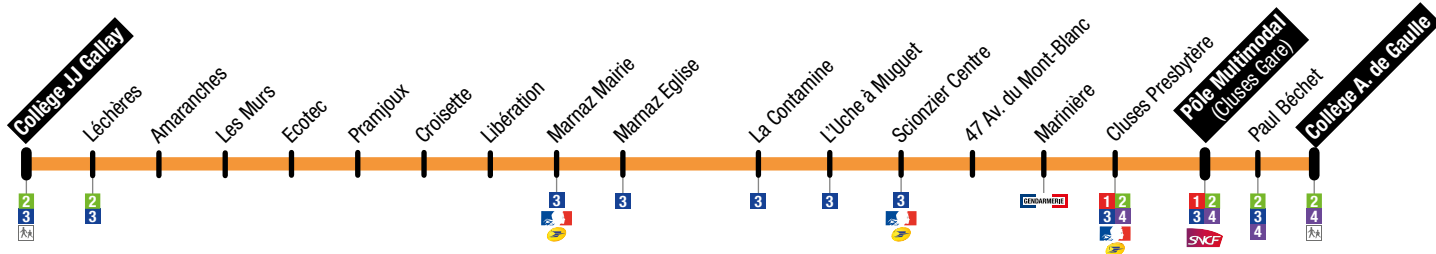

5

Collège J.J. Gallay → Zone Ecotec
→ Pôle Multimodal (Cluses Gare)

Circule du lundi au vendredi
en période scolaire

				Mercredi				
Collège JJ Gallay	06:59	08:05	09:20	12:18	13:15	15:35	16:40	17:45
Léchères	07:00	08:06	09:21	12:19	13:16	15:36	16:41	17:46
Amaranches	07:01	08:07	09:22	12:20	13:17	15:37	16:42	17:47
Les murs	07:02	08:08	09:23	12:21	13:18	15:38	16:43	17:48
Ecotec	07:03	08:09	09:24	12:22	13:19	15:39	16:44	17:49
Pramjoux	07:06	08:12	09:27	12:25	13:22	15:42	16:47	17:52
Croisette	07:08	08:14	09:29	12:27	13:24	15:44	16:49	17:54
Libération	07:10	08:16	09:31	12:29	13:26	15:46	16:51	17:56
Marnaz Mairie	07:12	08:18	09:33	12:31	13:28	15:48	16:53	17:58
Marnaz Eglise	07:14	08:20	09:35	12:33	13:30	15:50	16:55	18:00
La Contamine	07:16	08:22	09:37	12:35	13:32	15:52	16:57	18:02
L'Uche à Muguet	07:17	08:23	09:38	12:36	13:33	15:53	16:58	18:03
Scionzier Centre		08:24	09:39	12:37	13:34	15:54	16:59	18:04
47 av du Mont Blanc	07:21	08:27	09:42	12:40	13:37	15:57	17:02	18:07
Marinière	07:22	08:28	09:43	12:41	13:38	15:58	17:03	18:08
Cluses Presbytère	07:27	08:33	09:48	12:46	13:43	16:03	17:08	18:13
Cluses Pôle Multimodal	07:28	08:34	09:49	12:47	13:44	16:04	17:09	18:14
Paul Béchet	07:30	08:36		12:49	13:46			18:16
Collège A. de Gaulle	07:32	08:38		12:51	13:48			18:18