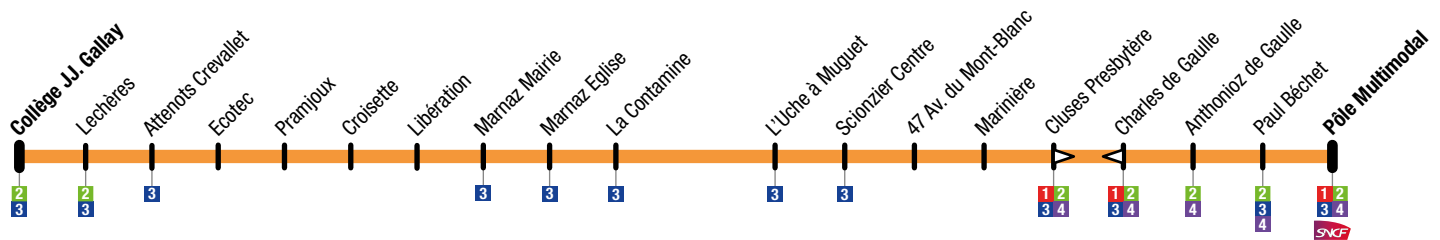

## Collège J.J. Gally → Zone Ecotec → Cluses Pôle Multimodal

Circule du lundi au vendredi en période scolaire  
⚠ Ne circule pas pendant les vacances scolaires

### Collège J.J. Gally → Zone Ecotec → Cluses Pôle Multimodal

				M	LMJV		
Scionzier	Collège JJ Gally	07:05	08:05	12:38	13:05	16:05	17:05
	Lechères	07:07	08:06	12:39	13:06	16:06	17:07
Marnaz	Attenots Crevallet	07:09	08:07	12:40	13:07	16:07	17:09
	Ecotec	07:12	08:09	12:42	13:09	16:09	17:12
	Pramjoux	07:14	08:12	12:45	13:12	16:12	17:14
	Croisette	07:16	08:14	12:47	13:14	16:14	17:16
	Libération	07:18	08:16	12:49	13:16	16:16	17:18
	Marnaz Mairie	07:21	08:18	12:51	13:18	16:18	17:21
	Marnaz Eglise	07:23	08:20	12:53	13:20	16:20	17:23
	La Contamine	07:25	08:22	12:55	13:22	16:22	17:25
Scionzier	L'Uche à Muguet	07:26	08:23	12:56	13:23	16:23	17:26
	Scionzier Centre	07:27	08:24	12:57	13:24	16:24	17:27
	47 av du Mont Blanc	07:30	08:27	13:00	13:27	16:27	17:30
	Marinière	07:31	08:28	13:01	13:28	16:28	17:31
Cluses	Cluses Presbytère	07:38	08:35	13:08	13:35	16:35	17:38
	Cluses Pôle Multimodal	07:39	08:36	13:09	13:36	16:36	17:39
	Paul Béchet	07:42	08:38	13:11	13:38	16:38	17:42
	Collège A. de Gaulle	07:44	08:40	13:13	13:40	16:40	17:44

**LMJV** : Circulent les lundis, mardis, jeudis et vendredis uniquement

**M** : Circulent les mercredis uniquement