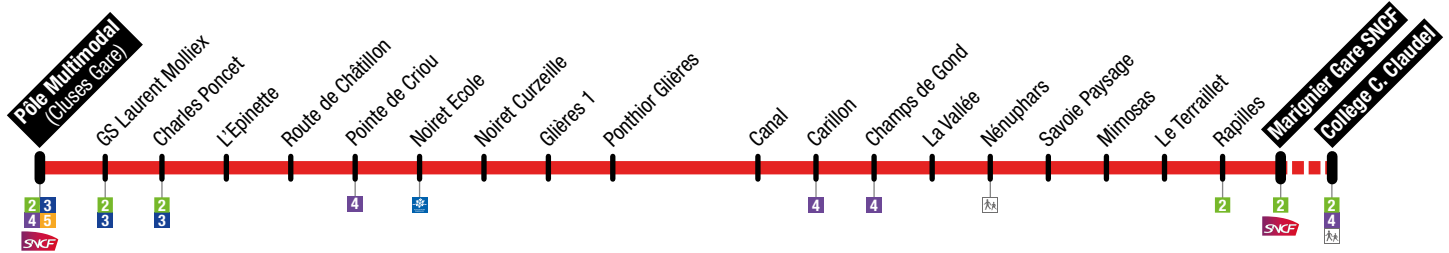

1

Pôle Multimodal (Cluses Gare)

→ Marignier Gare SNCF

→ Marignier collège C. Claudel

Circule du lundi au vendredi
en période scolaire

Pôle Multimodal (Cluses Gare)	06:20	06:49	07:15	07:20	07:50	08:20	08:55	10:00	11:00	11:40	12:15
GS Laurent Mollieux	06:21	06:50	07:16	07:21	07:51	08:21	08:56	10:01	11:01	11:41	12:16
Charles Poncet	06:22	06:51	07:17	07:22	07:52	08:22	08:57	10:02	11:02	11:42	12:17
L'Épinette	06:23	06:52	07:18	07:23	07:53	08:23	08:58	10:03	11:03	11:43	12:18
Route de Châtillon	06:24	06:53	07:19	07:24	07:54	08:24	08:59	10:04	11:04	11:44	12:19
Pointe de Criou	06:25	06:54	07:20	07:25	07:55	08:25	09:00	10:05	11:05	11:45	12:20
Noiret Ecole	06:27	06:56	07:22	07:27	07:57	08:27	09:02	10:07	11:07	11:47	12:22
Noiret Curzeille	06:28	06:57	07:23	07:28	07:58	08:28	09:03	10:08	11:08	11:48	12:23
Glières 1	06:30	06:59	07:25	07:30	08:00	08:30	09:05	10:10	11:10	11:50	12:25
Ponthior Glières	06:32	07:01	07:27	07:32	08:02	08:32	09:07	10:12	11:12	11:52	12:27
Canal	06:33	07:02	07:28	07:33	08:03	08:33	09:08	10:13	11:13	11:53	12:28
Carillon	06:34	07:03	07:29	07:34	08:04	08:34	09:09	10:14	11:14	11:54	12:29
Champs de Gond	06:35	07:04	07:30	07:35	08:05	08:35	09:10	10:15	11:15	11:55	12:30
La Vallée	06:36	07:05	07:31	07:36	08:06	08:36	09:11	10:16	11:16	11:56	12:31
Nénuphars	06:37	07:06	07:32	07:37	08:07	08:37	09:12	10:17	11:17	11:57	12:32
Savoie Paysage	06:38	07:07	07:33	07:38	08:08	08:38	09:13	10:18	11:18	11:58	12:33
Mimosas	06:40	07:09	07:35	07:40	08:10	08:40	09:15	10:20	11:20	12:00	12:35
Le Terraillet	06:42	07:11	07:37	07:42	08:12	08:42	09:17	10:22	11:22	12:02	12:37
Rapilles	06:43	07:12	07:38	07:43	08:13	08:43	09:18	10:23	11:23	12:03	12:38
Marignier Gare SNCF	06:45	07:14	07:40	07:45	08:15	08:45	09:20	10:25	11:25	12:05	12:40
Collège C. Claudel			07:43	07:48		08:48				12:08	