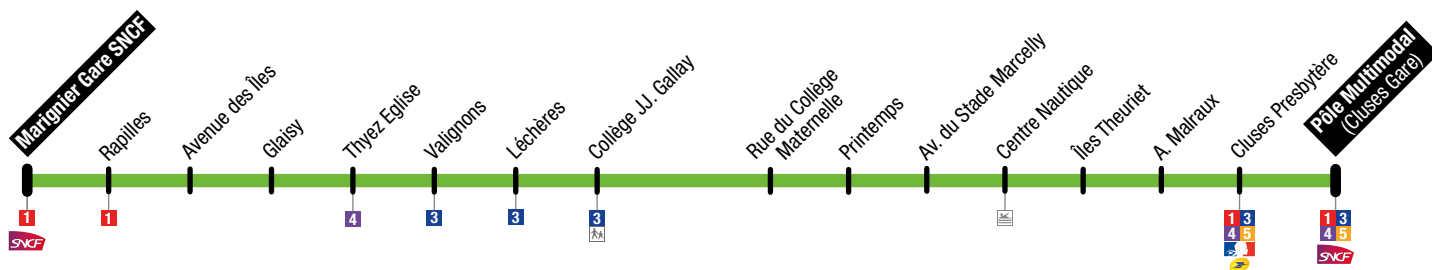

2

Marignier Gare SNCF → Pôle Multimodal (Cluses Gare)

Circule le samedi en période scolaire

Circule du lundi au samedi
pendant les vacances scolaires

Marignier Gare SNCF	07:22	09:25	10:33	12:24	13:05	13:49	14:45	15:45	17:52	18:44
Rapiilles	07:23	09:26	10:34	12:25	13:06	13:50	14:46	15:46	17:53	18:45
Avenue des Îles	07:24	09:27	10:35	12:26	13:07	13:51	14:47	15:47	17:54	18:46
Glaisy	07:25	09:28	10:36	12:27	13:08	13:52	14:48	15:48	17:55	18:47
Thyez Eglise	07:26	09:29	10:37	12:28	13:09	13:53	14:49	15:49	17:56	18:48
Valignons	07:28	09:31	10:39	12:30	13:11	13:55	14:51	15:51	17:58	18:50
Léchères	07:31	09:34	10:42	12:33	13:14	13:58	14:54	15:54	18:01	18:53
Collège JJ. Gally	07:32	09:35	10:43	12:34	13:15	13:59	14:55	15:55	18:02	18:54
Rue du Collège Maternelle	07:34	09:37	10:45	12:36	13:17	14:01	14:57	15:57	18:04	18:56
Printemps	07:35	09:38	10:46	12:37	13:18	14:02	14:58	15:58	18:05	18:57
Av. du stade Marcellly	07:37	09:40	10:48	12:39	13:20	14:04	15:00	16:00	18:07	18:59
Centre Nautique	07:38	09:41	10:49	12:40	13:21	14:05	15:01	16:01	18:08	19:00
Îles Theuriet	07:40	09:43	10:51	12:42	13:23	14:07	15:03	16:03	18:10	19:02
A. Malraux	07:42	09:45	10:53	12:44	13:25	14:09	15:05	16:05	18:12	19:04
Cluses Presbytère	07:44	09:47	10:55	12:46	13:27	14:11	15:07	16:07	18:14	19:06
Pôle Multimodal (Cluses Gare)	07:45	09:48	10:56	12:47	13:28	14:12	15:08	16:08	18:15	19:07