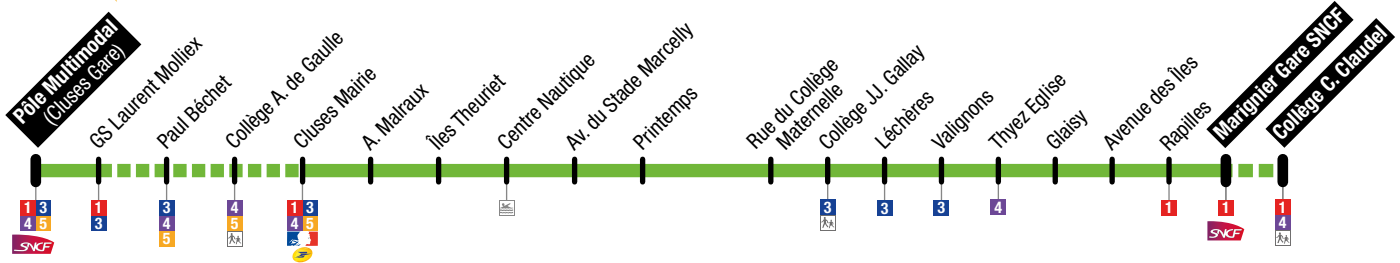

2

Pôle Multimodal (Cluses Gare)

→ Marignier Gare SNCF

→ Marignier collège C. Claudel

Circule du lundi au vendredi
en période scolaire

										Mercredi		
Pôle Multimodal (Cluses Gare)	06:31	06:53	07:30	08:23	08:57	10:03	11:03	11:52	12:03	12:10	13:15	
GS Laurent Mollieux												12:11
Paul Béchet												12:13
Collège Anthonioz de Gaulle												12:15
GS Laurent Mollieux	06:32	06:54	07:31	08:24	08:58	10:04	11:04	11:53	12:04			13:16
Cluses Mairie	06:34	06:56	07:33	08:26	09:00	10:06	11:06	11:55	12:06			13:18
A. Malraux	06:37	06:59	07:36	08:29	09:03	10:09	11:09	11:58	12:09			13:21
Iles Theuriet	06:38	07:00	07:37	08:30	09:04	10:10	11:10	11:59	12:10			13:22
Centre Nautique	06:39	07:01	07:38	08:31	09:05	10:11	11:11	12:00	12:11			13:23
Avenue du stade Marcellly	06:40	07:02	07:39	08:32	09:06	10:12	11:12	12:01	12:12			13:24
Printemps	06:42	07:04	07:41	08:34	09:08	10:14	11:14	12:03	12:14			13:26
Rue du Collège Maternelle	06:43	07:05	07:42	08:35	09:09	10:15	11:15	12:04	12:15			13:27
Collège JJ. Gallay	06:46	07:08	07:45	08:38	09:12	10:18	11:18	12:07	12:18			13:30
Léchères	06:47	07:09	07:46	08:39	09:13	10:19	11:19	12:08	12:19			13:31
Valignons	06:48	07:10	07:47	08:40	09:14	10:20	11:20	12:09	12:20			13:32
Thyez Eglise	06:50	07:12	07:49	08:42	09:16	10:22	11:22	12:11	12:22			13:34
Glaisy	06:51	07:13	07:50	08:43	09:17	10:23	11:23	12:12	12:23			13:35
Avenue des Iles	06:52	07:14	07:51	08:44	09:18	10:24	11:24	12:13	12:24			13:36
Rapilles	06:53	07:15	07:52	08:45	09:19	10:25	11:25	12:14	12:25			13:37
Marignier Gare SNCF	06:55	07:17	07:54	08:47	09:21	10:27	11:27	12:16	12:27	12:38	13:39	
Collège C. Claudel			07:57	08:50				12:19			13:42	