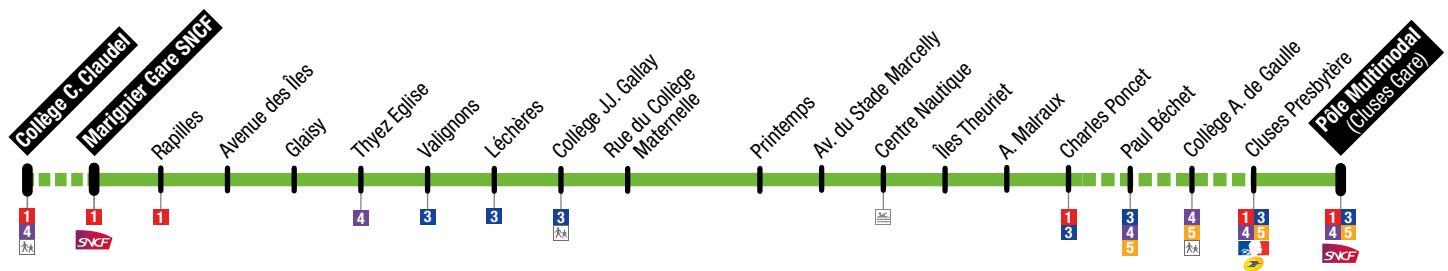

Collège C. Claudel						12:20			13:45	
Marignier Gare SNCF	06:57	07:22	09:25	10:33	11:37	12:24	12:44	13:05	13:49	14:45
Rapilles	06:58	07:23	09:26	10:34	11:38	12:25	12:45	13:06	13:50	14:46
Avenue des Îles	06:59	07:24	09:27	10:35	11:39	12:26	12:46	13:07	13:51	14:47
Glaisy	07:00	07:25	09:28	10:36	11:40	12:27	12:47	13:08	13:52	14:48
Thyez Eglise	07:01	07:26	09:29	10:37	11:41	12:28	12:48	13:09	13:53	14:49
Valignons	07:03	07:28	09:31	10:39	11:43	12:30	12:50	13:11	13:55	14:51
Léchères	07:06	07:31	09:34	10:42	11:46	12:33	12:53	13:14	13:58	14:54
Collège J.J. Gallay	07:07	07:32	09:35	10:43	11:47	12:34	12:54	13:15	13:59	14:55
Rue du Collège Maternelle	07:09	07:34	09:37	10:45	11:49	12:36	12:56	13:17	14:01	14:57
Printemps	07:10	07:35	09:38	10:46	11:50	12:37	12:57	13:18	14:02	14:58
Avenue du stade Marcelly	07:12	07:37	09:40	10:48	11:52	12:39	12:59	13:20	14:04	15:00
Centre Nautique	07:13	07:38	09:41	10:49	11:53	12:40	13:00	13:21	14:05	15:01
Îles Theuriet	07:15	07:40	09:43	10:51	11:55	12:42	13:02	13:23	14:07	15:03
A. Malraux	07:17	07:42	09:45	10:53	11:57	12:44	13:04	13:25	14:09	15:05
Cluses Presbytère				10:55	11:59	12:46		13:27		15:07
Charles Poncet	07:21	07:46	09:49				13:08		14:13	
Paul Béchet	07:23	07:48	09:51				13:10		14:15	
Collège Anthonioz de Gaulle	07:25	07:50	09:53				13:12		14:17	
Cluses Presbytère	07:27	07:52	09:55				13:14		14:19	
Pôle Multimodal (Cluses Gare)	07:28	07:53	09:56	10:56	12:00	12:47	13:15	13:28	14:20	15:08

Collège C. Claudel		16:10			17:30				
Marignier Gare SNCF	15:45	16:14	16:34	17:15	17:34	17:52	18:09	18:44	19:05
Rapilles	15:46	16:15	16:35	17:16	17:35	17:53	18:10	18:45	19:06
Avenue des Îles	15:47	16:16	16:36	17:17	17:36	17:54	18:11	18:46	19:07
Glaisy	15:48	16:17	16:37	17:18	17:37	17:55	18:12	18:47	19:08
Thyez Eglise	15:49	16:18	16:38	17:19	17:38	17:56	18:13	18:48	19:09
Valignons	15:51	16:20	16:40	17:21	17:40	17:58	18:15	18:50	19:11
Léchères	15:54	16:23	16:43	17:24	17:43	18:01	18:18	18:53	19:14
Collège J.J. Gallay	15:55	16:24	16:44	17:25	17:44	18:02	18:19	18:54	19:15
Rue du Collège Maternelle	15:57	16:26	16:46	17:27	17:46	18:04	18:21	18:56	19:17
Printemps	15:58	16:27	16:47	17:28	17:47	18:05	18:22	18:57	19:18
Avenue du stade Marcelly	16:00	16:29	16:49	17:30	17:49	18:07	18:24	18:59	19:20
Centre Nautique	16:01	16:30	16:50	17:31	17:50	18:08	18:25	19:00	19:21
Îles Theuriet	16:03	16:32	16:52	17:33	17:52	18:10	18:27	19:02	19:23
A. Malraux	16:05	16:34	16:54	17:35	17:54	18:12	18:29	19:04	19:25
Cluses Presbytère	16:07	16:36	16:56	17:37	17:56	18:14	18:31	19:06	19:27
Charles Poncet									
Paul Béchet									
Collège Anthonioz de Gaulle									
Cluses Presbytère									
Pôle Multimodal (Cluses Gare)	16:08	16:37	16:57	17:38	17:57	18:15	18:32	19:07	19:28