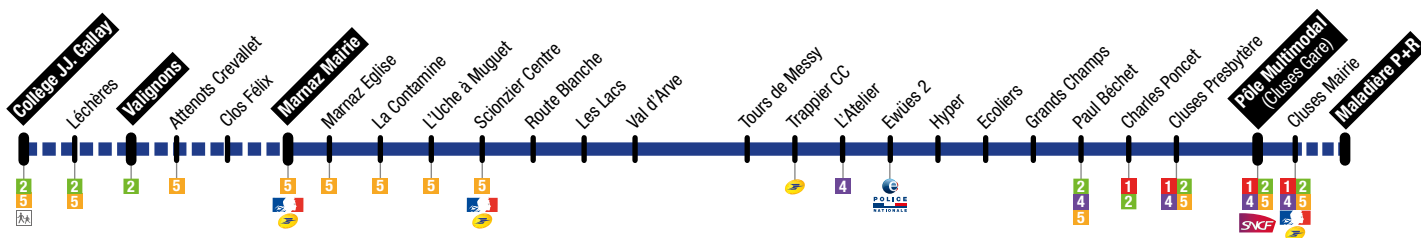

3

Collège J.J. Gallay → Valignons
→ Marnaz Mairie
→ Pôle Multimodal (Cluses Gare)
→ Maladière

Circule le samedi en période scolaire

Circule du lundi au samedi
pendant les vacances scolaires

Collège JJ. Gallay	06:20	07:10				12:15		15:35		
Léchères	06:21	07:11				12:16		15:36		
Valignons				09:00						
Attenots - Crevallet	06:22	07:12		09:02		12:17		15:37		
Clos Félix	06:23	07:13		09:03		12:18		15:38		
Marnaz Mairie	06:24	07:14	08:14	09:04	10:09	12:19	13:20	15:39	17:44	18:17
Marnaz Eglise	06:26	07:16	08:16	09:06	10:11	12:21	13:22	15:41	17:46	18:19
La Contamine	06:27	07:17	08:17	09:07	10:12	12:22	13:23	15:42	17:47	18:20
L'Uche à Muguet	06:28	07:18	08:18	09:08	10:13	12:23	13:24	15:43	17:48	18:21
Scionzier Centre	06:30	07:20	08:20	09:10	10:15	12:25	13:26	15:45	17:50	18:23
Route Blanche	06:32	07:22	08:22	09:12	10:17	12:27	13:28	15:47	17:52	18:24
Les Lacs	06:33	07:23	08:23	09:13	10:18	12:28	13:29	15:48	17:53	18:25
Val d'Arve	06:35	07:25	08:25	09:15	10:20	12:30	13:31	15:50	17:55	18:27
Tours de Messy	06:38	07:28	08:28	09:18	10:23	12:33	13:34	15:53	17:58	18:29
Trappier CC	06:39	07:29	08:29	09:19	10:24	12:34	13:35	15:54	17:59	18:30
L'Atelier	06:42	07:32	08:32	09:22	10:27	12:37	13:38	15:57	18:02	18:32
Ewües 2	06:43	07:33	08:33	09:23	10:28	12:38	13:39	15:58	18:03	18:35
Hyper	06:44	07:34	08:34	09:24	10:29	12:39	13:40	15:59	18:04	18:36
Ecoliers	06:45	07:35	08:35	09:25	10:30	12:40	13:41	16:00	18:05	18:39
Grands Champs	06:46	07:36	08:36	09:26	10:31	12:41	13:42	16:01	18:06	18:40
Paul Béchet	06:47	07:37	08:37	09:27	10:32	12:42	13:43	16:02	18:07	18:41
Charles Poncet	06:48	07:38	08:38	09:28	10:33	12:43	13:44	16:03	18:08	18:42
Cluses Presbytère		07:39	08:39	09:29	10:34	12:44	13:45	16:04	18:09	
Pôle Multimodal (Cluses Gare)		07:40	08:40	09:30	10:35	12:45	13:46	16:05	18:10	
Cluses Mairie	06:52									18:49
Maladière P+R	07:00									18:57