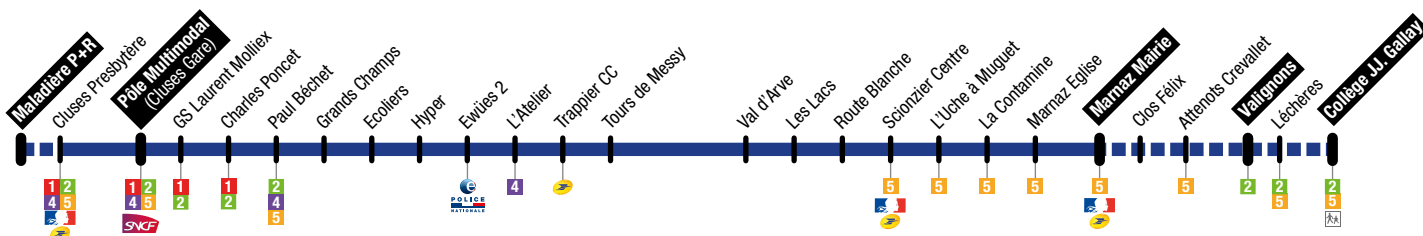

- → Pôle Multimodal (Cluses Gare)
- → Marnaz Mairie → Valignons
- → Collège J.J. Gallay

Circule du lundi au vendredi
en période scolaire

Maladière P+R	07:07														19:00
Cluses Presbytère	07:14														19:07
Pôle Multimodal (Cluses Gare)	07:15	07:45	08:30	09:35	10:50	12:15	12:45	14:35	15:45	16:45	17:15	17:45	18:15	19:08	
GS Laurent Mollieux	07:16	07:46	08:31	09:36	10:51	12:16	12:46	14:36	15:46	16:46	17:16	17:46	18:16	19:09	
Charles Poncet	07:17	07:47	08:32	09:37	10:52	12:17	12:47	14:37	15:47	16:47	17:17	17:47	18:17	19:10	
Paul Béchet	07:19	07:49	08:34	09:39	10:54	12:19	12:49	14:39	15:49	16:49	17:19	17:49	18:19	19:12	
Grands Champs	07:19	07:49	08:34	09:39	10:54	12:19	12:49	14:39	15:49	16:49	17:19	17:49	18:19	19:12	
Ecoliers	07:20	07:50	08:35	09:40	10:55	12:20	12:50	14:40	15:50	16:50	17:20	17:50	18:20	19:13	
Hyper	07:21	07:51	08:36	09:41	10:56	12:21	12:51	14:41	15:51	16:51	17:21	17:51	18:21	19:14	
Ewües 2	07:23	07:53	08:38	09:43	10:58	12:23	12:53	14:43	15:53	16:53	17:23	17:53	18:23	19:16	
L'Atelier	07:25	07:55	08:40	09:45	11:00	12:25	12:55	14:45	15:55	16:55	17:25	17:55	18:25	19:18	
Trappier CC	07:27	07:57	08:42	09:47	11:02	12:27	12:57	14:47	15:57	16:57	17:27	17:57	18:27	19:20	
Tours de Messy	07:28	07:58	08:43	09:48	11:03	12:28	12:58	14:48	15:58	16:58	17:28	17:58	18:28	19:21	
Val d'Arve	07:30	08:00	08:45	09:50	11:05	12:30	13:00	14:50	16:00	17:00	17:30	18:00	18:30	19:23	
Les Lacs	07:32	08:02	08:47	09:52	11:07	12:32	13:02	14:52	16:02	17:02	17:32	18:02	18:32	19:25	
Route Blanche	07:33	08:03	08:48	09:53	11:08	12:33	13:03	14:53	16:03	17:03	17:33	18:03	18:33	19:26	
Scionzier Centre	07:36	08:06	08:51	09:56	11:11	12:36	13:06	14:56	16:06	17:06	17:36	18:06	18:36	19:29	
L'Uche à Muguët	07:37	08:07	08:52	09:57	11:12	12:37	13:07	14:57	16:07	17:07	17:37	18:07	18:37	19:30	
La Contamine	07:38	08:08	08:53	09:58	11:13	12:38	13:08	14:58	16:08	17:08	17:38	18:08	18:38	19:31	
Marnaz Eglise	07:39	08:09	08:54	09:59	11:14	12:39	13:09	14:59	16:09	17:09	17:39	18:09	18:39	19:32	
Marnaz Mairie	07:41	08:11	08:56	10:01	11:16	12:41	13:11	15:01	16:11	17:11	17:41	18:11	18:41	19:33	
Clos Félix	07:42		08:57	10:02	11:17	12:42	13:12	15:02		17:12		18:12	18:42		
Attenots - Crevallet	07:43		08:58	10:03	11:18	12:43	13:13	15:03		17:13		18:13	18:43		
Valignons			09:00	10:05	11:20	12:44		15:05		17:15		18:15			
Léchères	07:44						13:14						18:44		
Collège J.J. Gallay	07:45						13:15						18:45