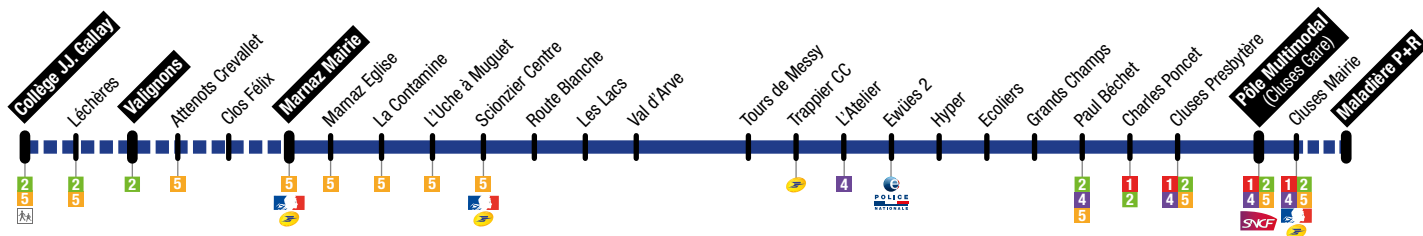

3

Collège J.J. Gallay → Valignons
 → Marnaz Mairie
 → Pôle Multimodal (Cluses Gare)
 → Maladière

Circule du lundi au vendredi
 en période scolaire

Collège J.J. Gallay	06:20		07:10	07:57					12:15				15:35	17:40		18:50			
Léchères	06:21		07:11	07:58					12:16				15:36	17:41		18:51			
Valignons		07:05				09:00			11:20			13:45	15:06			18:17			
Attenots - Crevallet	06:22	07:07	07:12	07:59		09:02			11:22	12:17		13:47	15:08	15:37		17:42	18:19	18:52	
Clos Félix	06:23	07:08	07:13	08:00		09:03			11:23	12:18		13:48	15:09	15:38		17:43		18:20	18:53
Marnaz Mairie	06:24	07:09	07:14	08:01	08:14	09:04	10:09		11:24	12:19	13:20	13:49	15:10	15:39	17:16	17:44	17:49	18:21	18:54
Marnaz Eglise	06:26	07:11	07:16	08:03	08:16	09:06	10:11		11:26	12:21	13:22	13:51	15:12	15:41	17:18	17:46	17:51	18:23	18:56
La Contamine	06:27	07:12	07:17	08:04	08:17	09:07	10:12		11:27	12:22	13:23	13:52	15:13	15:42	17:19	17:47	17:52	18:24	18:57
L'Uche à Muguet	06:28	07:13	07:18	08:05	08:18	09:08	10:13		11:28	12:23	13:24	13:53	15:14	15:43	17:20	17:48	17:53	18:25	18:58
Scionzier Centre	06:30	07:15	07:20	08:07	08:20	09:10	10:15		11:30	12:25	13:26	13:55	15:16	15:45	17:22	17:50	17:55	18:27	19:00
Route Blanche	06:32	07:17	07:22	08:09	08:22	09:12	10:17		11:32	12:27	13:28	13:57	15:18	15:47	17:24	17:52	17:57	18:29	19:02
Les Lacs	06:33	07:18	07:23	08:10	08:23	09:13	10:18		11:33	12:28	13:29	13:58	15:19	15:48	17:25	17:53	17:58	18:30	19:03
Val d'Arve	06:35	07:20	07:25	08:12	08:25	09:15	10:20		11:35	12:30	13:31	14:00	15:21	15:50	17:27	17:55	18:00	18:32	19:05
Tours de Messy	06:38	07:23	07:28	08:15	08:28	09:18	10:23		11:38	12:33	13:34	14:03	15:24	15:53	17:30	17:58	18:03	18:35	19:08
Trappier CC	06:39	07:24	07:29	08:16	08:29	09:19	10:24		11:39	12:34	13:35	14:04	15:25	15:54	17:31	17:59	18:04	18:36	19:09
L'Atelier	06:42	07:27	07:32	08:19	08:32	09:22	10:27		11:42	12:37	13:38	14:07	15:28	15:57	17:34	18:02	18:07	18:39	19:12
Ewües 2	06:43	07:28	07:33	08:20	08:33	09:23	10:28		11:43	12:38	13:39	14:08	15:29	15:58	17:35	18:03	18:08	18:40	19:13
Hyper	06:44	07:29	07:34	08:21	08:34	09:24	10:29		11:44	12:39	13:40	14:09	15:30	15:59	17:36	18:04	18:09	18:41	19:14
Ecoliers	06:45	07:30	07:35	08:22	08:35	09:25	10:30		11:45	12:40	13:41	14:10	15:31	16:00	17:37	18:05	18:10	18:42	19:15
Grands Champs	06:46	07:31	07:36	08:23	08:36	09:26	10:31		11:46	12:41	13:42	14:11	15:32	16:01	17:38	18:06	18:11	18:43	19:16
Paul Béchet	06:47	07:32	07:37	08:24	08:37	09:27	10:32		11:47	12:42	13:43	14:12	15:33	16:02	17:39	18:07	18:12	18:44	19:17
Charles Poncet	06:48	07:33	07:38	08:25	08:38	09:28	10:33		11:48	12:43	13:44	14:13	15:34	16:03	17:40	18:08	18:13	18:45	19:18
Cluses Presbytère		07:34	07:39	08:26	08:39	09:29	10:34		11:49	12:44	13:45	14:14	15:35	16:04	17:41	18:09	18:14		19:19
Pôle Multimodal (Cluses Gare)		07:35	07:40	08:27	08:40	09:30	10:35		11:50	12:45	13:46	14:15	15:36	16:05	17:42	18:10	18:15		19:20
Cluses Mairie	06:52																		18:49
Maladière P+R	07:00																		18:57