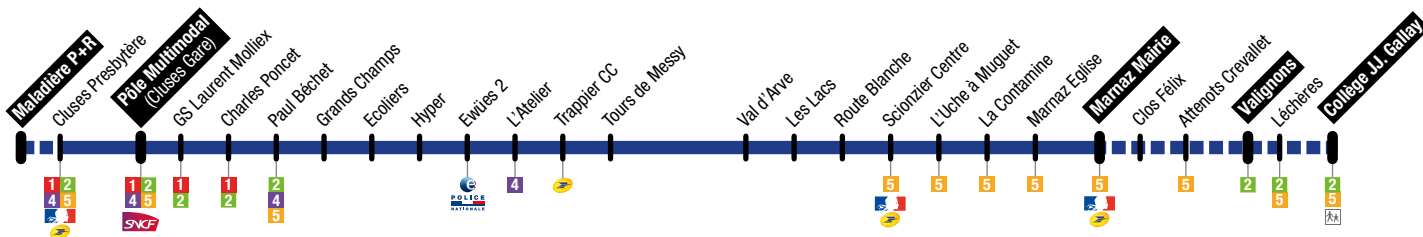

3

Maladière

- → Pôle Multimodal (Cluses Gare)
- → Marnaz Mairie → Valignons
- → Collège J.J. Gallyay

Circule le samedi en période scolaire

Circule du lundi au samedi
pendant les vacances scolaires

Maladière P+R	07:07									19:00
Cluses Presbytère	07:14									19:07
Pôle Multimodal (Cluses Gare)	07:15	07:45	09:35	10:50	12:15	14:35	16:45	17:15	18:15	19:08
GS Laurent Mollieux	07:16	07:46	09:36	10:51	12:16	14:36	16:46	17:16	18:16	19:09
Charles Poncet	07:17	07:47	09:37	10:52	12:17	14:37	16:47	17:17	18:17	19:10
Paul Béchet	07:19	07:49	09:39	10:54	12:19	14:39	16:49	17:19	18:19	19:12
Grands Champs	07:19	07:49	09:39	10:54	12:19	14:39	16:49	17:19	18:19	19:12
Ecoliers	07:20	07:50	09:40	10:55	12:20	14:40	16:50	17:20	18:20	19:13
Hyper	07:21	07:51	09:41	10:56	12:21	14:41	16:51	17:21	18:21	19:14
Ewües 2	07:23	07:53	09:43	10:58	12:23	14:43	16:53	17:23	18:23	19:16
L'Atelier	07:25	07:55	09:45	11:00	12:25	14:45	16:55	17:25	18:25	19:18
Trappier CC	07:27	07:57	09:47	11:02	12:27	14:47	16:57	17:27	18:27	19:20
Tours de Messy	07:28	07:58	09:48	11:03	12:28	14:48	16:58	17:28	18:28	19:21
Val d'Arve	07:30	08:00	09:50	11:05	12:30	14:50	17:00	17:30	18:30	19:23
Les Lacs	07:32	08:02	09:52	11:07	12:32	14:52	17:02	17:32	18:32	19:25
Route Blanche	07:33	08:03	09:53	11:08	12:33	14:53	17:03	17:33	18:33	19:26
Scionzier Centre	07:36	08:06	09:56	11:11	12:36	14:56	17:06	17:36	18:36	19:29
L'Uche à Muguet	07:37	08:07	09:57	11:12	12:37	14:57	17:07	17:37	18:37	19:30
La Contamine	07:38	08:08	09:58	11:13	12:38	14:58	17:08	17:38	18:38	19:31
Marnaz Eglise	07:39	08:09	09:59	11:14	12:39	14:59	17:09	17:39	18:39	19:32
Marnaz Mairie	07:41	08:11	10:01	11:16	12:41	15:01	17:11	17:41	18:41	19:33
Clos Félix	07:42			11:17	12:42	15:02	17:12		18:42	
Attenots - Crevallet	07:43			11:18	12:43	15:03	17:13		18:43	
Valignons				11:20	12:44	15:05	17:15			
Léchères	07:44								18:44	
Collège J.J. Gallyay	07:45								18:45