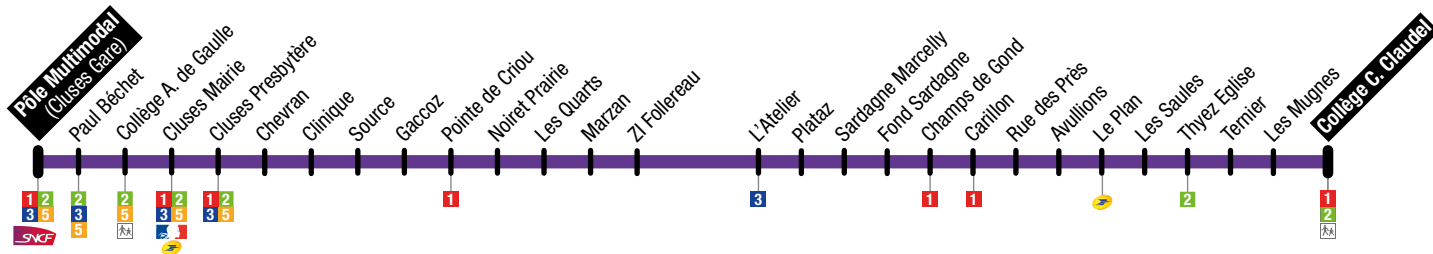

Collège C. Claudel	06:55	07:55	12:15	12:55	16:15	17:15
Les Mugnes	07:00	08:00	12:20	13:00	16:20	17:20
Ternier	07:02	08:02	12:22	13:02	16:22	17:22
Thyez Eglise	07:03	08:03	12:23	13:03	16:23	17:23
Les Saules	07:04	08:04	12:24	13:04	16:24	17:24
Le Plan	07:06	08:06	12:26	13:06	16:26	17:26
Avullions	07:07	08:07	12:27	13:07	16:27	17:27
Rue des Près	07:08	08:08	12:28	13:08	16:28	17:28
Carillon	07:10	08:10	12:30	13:10	16:30	17:30
Champs de Gond	07:10	08:10	12:30	13:10	16:30	17:30
Fond Sardagne	07:15	08:15	12:35	13:15	16:35	17:35
Sardagne Marcelly	07:16	08:16	12:36	13:16	16:36	17:36
Plataz	07:17	08:17	12:37	13:17	16:37	17:37
L'Atelier	07:21	08:21	12:41	13:21	16:41	17:41
ZI Follereau	07:23	08:23	12:43	13:23	16:43	17:43
Marzan	07:25	08:25	12:45	13:25	16:45	17:45
Les Quarts	07:26	08:26	12:46	13:26	16:46	17:46
Noiret Prairie	07:27	08:27	12:47	13:27	16:47	17:47
Criou 2	07:28	08:28	12:48	13:28	16:48	17:48
Gaccoz	07:29	08:29	12:49	13:29	16:49	17:49
Source	07:30	08:30	12:50	13:30	16:50	17:50
Clinique	07:31	08:31	12:51	13:31	16:51	17:51
Chevran	07:32	08:32	12:52	13:32	16:52	17:52
<b>Pôle Multimodal (Cluses Gare)</b>	<b>07:34</b>	<b>08:34</b>	<b>12:54</b>	<b>13:34</b>	<b>16:54</b>	<b>17:54</b>
Paul Béchet	07:36	08:36	12:56	13:36	16:56	17:56
Collège Anthonioz de Gaulle	07:38	08:38	12:58	13:38	16:58	17:58