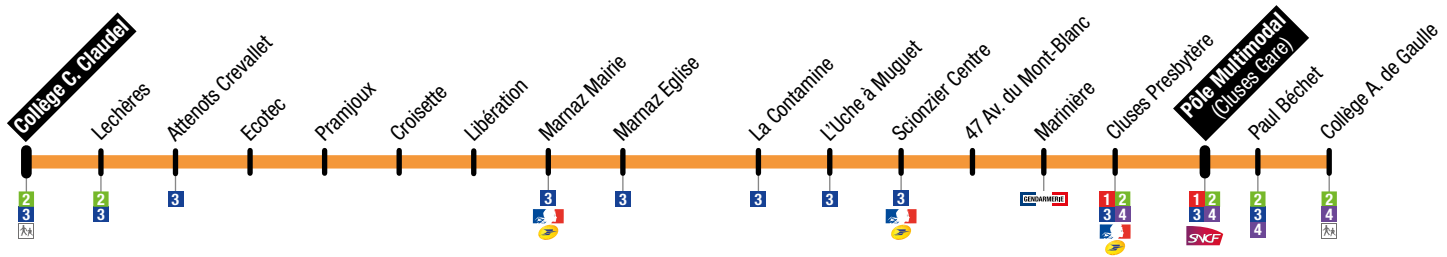

5

Collège J.J. Gallay → Zone Ecotec
→ Pôle Multimodal (Cluses Gare)

Circule du lundi au vendredi
en période scolaire

			Mercredi			
Collège JJ. Gallay	06:55	08:05	12:18	13:05	16:40	17:40
Lechères	06:56	08:06	12:19	13:06	16:41	17:41
Attenots Crevallet	06:57	08:07	12:20	13:07	16:42	17:42
Ecotec	06:59	08:09	12:22	13:09	16:44	17:44
Pramjoux	07:02	08:12	12:25	13:12	16:47	17:47
Croisette	07:04	08:14	12:27	13:14	16:49	17:49
Libération	07:06	08:16	12:29	13:16	16:51	17:51
Marnaz Mairie	07:08	08:18	12:31	13:18	16:53	17:53
Marnaz Eglise	07:10	08:20	12:33	13:20	16:55	17:55
La Contamine	07:12	08:22	12:35	13:22	16:57	17:57
L'Uche à Muguet	07:13	08:23	12:36	13:23	16:58	17:58
Scionzier Centre	07:14	08:24	12:37	13:24	16:59	17:59
47 av du Mont Blanc	07:17	08:27	12:40	13:27	17:02	18:02
Marinière	07:18	08:28	12:41	13:28	17:03	18:03
Cluses Presbytère	07:25	08:35	12:48	13:35	17:10	18:10
Pôle Multimodal (Cluses Gare)	07:26	08:36	12:49	13:36	17:11	18:11
Paul Béchet	07:28	08:38	12:51	13:38		18:13
Collège Anthonioz de Gaulle	07:30	08:40	12:53	13:40		18:15

5

Pôle Multimodal (Cluses Gare)

→ Zone Ecotec → Collège J.J. Gallay

Circule du lundi au vendredi
en période scolaire

Pôle Multimodal (Cluses Gare)	07:05	08:15	12:15	17:12	18:20
Paul Béchet	07:07	08:17	12:17	17:14	18:22
Collège Anthonioz de Gaulle	07:09	08:19	12:19	17:16	18:24
Cluses Mairie	07:13	08:21	12:21	17:20	18:28
Marinière	07:19	08:25	12:25	17:26	18:34
47 av du Mont Blanc	07:21	08:26	12:26	17:28	18:36
Scionzier Centre	07:25	08:28	12:28	17:32	18:40
L'Uche à Muguet	07:27	08:30	12:30	17:34	18:42
La Contamine	07:28	08:32	12:32	17:35	18:43
Marnaz Eglise	07:30	08:34	12:34	17:37	18:45
Marnaz Mairie	07:32	08:36	12:36	17:39	18:47
Libération	07:34	08:38	12:38	17:41	18:49
Croisette	07:36	08:39	12:39	17:43	18:51
Pramjoux	07:37	08:40	12:40	17:44	18:52
Ecotec	07:39	08:42	12:42	17:46	18:54
Attenots Crevallet	07:44	08:44	12:44	17:51	18:59
Lechères	07:45	08:45	12:45	17:52	19:00
Collège J.J. Gallay	07:46	08:46	12:46	17:53	19:01