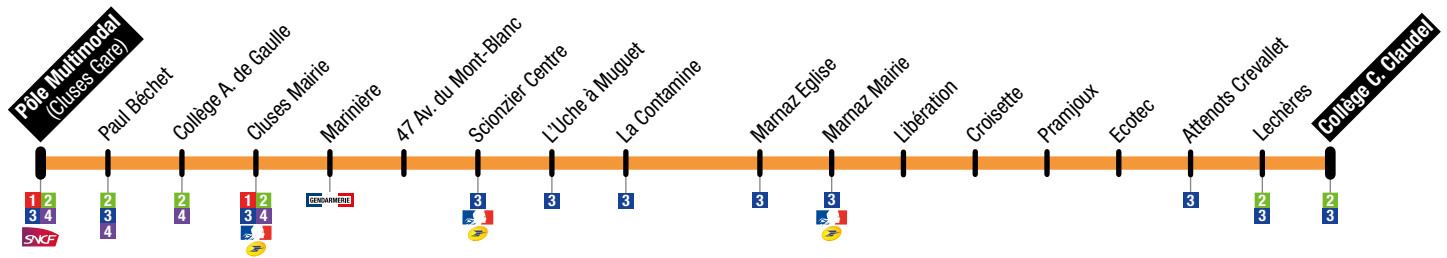

5

Collège J.J. Gallay → Zone Ecotec
→ Pôle Multimodal (Cluses Gare)

Circule du lundi au vendredi
en période scolaire

			Mercredi			
Collège JJ. Gallay	06:55	08:05	12:18	13:05	16:40	17:40
Lechères	06:56	08:06	12:19	13:06	16:41	17:41
Attenots Crevallet	06:57	08:07	12:20	13:07	16:42	17:42
Ecotec	06:59	08:09	12:22	13:09	16:44	17:44
Pramjoux	07:02	08:12	12:25	13:12	16:47	17:47
Croisette	07:04	08:14	12:27	13:14	16:49	17:49
Libération	07:06	08:16	12:29	13:16	16:51	17:51
Marnaz Mairie	07:08	08:18	12:31	13:18	16:53	17:53
Marnaz Eglise	07:10	08:20	12:33	13:20	16:55	17:55
La Contamine	07:12	08:22	12:35	13:22	16:57	17:57
L'Uche à Muguet	07:13	08:23	12:36	13:23	16:58	17:58
Scionzier Centre	07:14	08:24	12:37	13:24	16:59	17:59
47 av du Mont Blanc	07:17	08:27	12:40	13:27	17:02	18:02
Marinière	07:18	08:28	12:41	13:28	17:03	18:03
Cluses Presbytère	07:25	08:35	12:48	13:35	17:10	18:10
Pôle Multimodal (Cluses Gare)	07:26	08:36	12:49	13:36	17:11	18:11
Paul Béchet	07:28	08:38	12:51	13:38		18:13
Collège Anthonioz de Gaulle	07:30	08:40	12:53	13:40		18:15

5

Pôle Multimodal (Cluses Gare)

→ Zone Ecotec → Collège J.J. Gallay

Circule du lundi au vendredi
en période scolaire

Pôle Multimodal (Cluses Gare)	07:05	08:15	12:15	17:12	18:20
Paul Béchet	07:07	08:17	12:17	17:14	18:22
Collège Anthonioz de Gaulle	07:09	08:19	12:19	17:16	18:24
Cluses Mairie	07:13	08:21	12:21	17:20	18:28
Marinière	07:19	08:25	12:25	17:26	18:34
47 av du Mont Blanc	07:21	08:26	12:26	17:28	18:36
Scionzier Centre	07:25	08:28	12:28	17:32	18:40
L'Uche à Muguet	07:27	08:30	12:30	17:34	18:42
La Contamine	07:28	08:32	12:32	17:35	18:43
Marnaz Eglise	07:30	08:34	12:34	17:37	18:45
Marnaz Mairie	07:32	08:36	12:36	17:39	18:47
Libération	07:34	08:38	12:38	17:41	18:49
Croisette	07:36	08:39	12:39	17:43	18:51
Pramjoux	07:37	08:40	12:40	17:44	18:52
Ecotec	07:39	08:42	12:42	17:46	18:54
Attenots Crevallet	07:44	08:44	12:44	17:51	18:59
Lechères	07:45	08:45	12:45	17:52	19:00
Collège J.J. Gallay	07:46	08:46	12:46	17:53	19:01