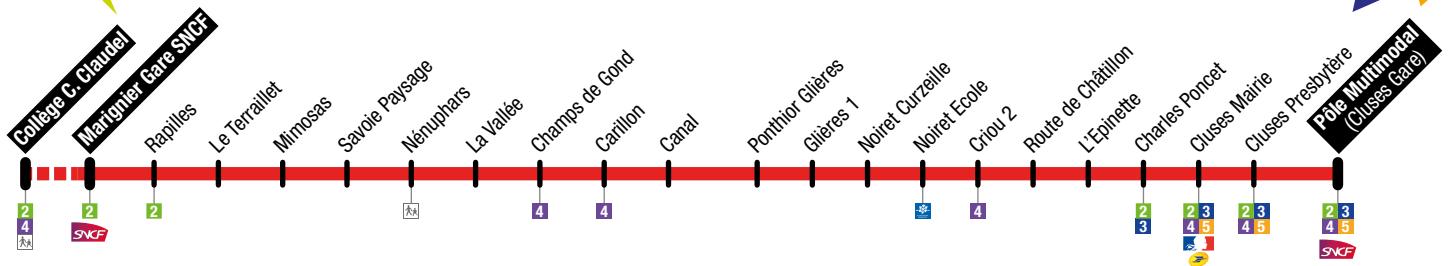

1

Marignier collège C. Claudel

- → Marignier Gare SNCF
- → Pôle Multimodal (Cluses Gare)

Circule du lundi au vendredi
en période scolaire

Collège C. Claudel				07:48						12:12		
Marignier Gare SNCF	06:50	07:10	07:17	07:51	08:20	09:25	10:33	11:41	12:15	12:42	13:16	
Rapilles	06:53	07:13	07:20	07:54	08:23	09:28	10:36	11:44	12:18	12:45	13:19	
Le Terraillet	06:54	07:14	07:21	07:55	08:24	09:29	10:37	11:45	12:19	12:46	13:20	
Mimosas	06:56	07:16	07:23	07:57	08:26	09:31	10:39	11:47	12:21	12:48	13:22	
Savoie Paysage	06:58	07:18	07:25	07:59	08:28	09:33	10:41	11:49	12:23	12:50	13:24	
Nénuphars	06:59	07:19	07:26	08:00	08:29	09:34	10:42	11:50	12:24	12:51	13:25	
La Vallée	07:00	07:20	07:27	08:01	08:30	09:35	10:43	11:51	12:25	12:52	13:26	
Champs de Gond	07:01	07:21	07:28	08:02	08:31	09:36	10:44	11:52	12:26	12:53	13:27	
Carillon	07:02	07:22	07:29	08:03	08:32	09:37	10:45	11:53	12:27	12:54	13:28	
Canal	07:04	07:24	07:31	08:05	08:34	09:39	10:47	11:55	12:29	12:56	13:30	
Ponthior Glières	07:05	07:25	07:32	08:06	08:35	09:40	10:48	11:56	12:30	12:57	13:31	
Glières 1	07:06	07:26	07:33	08:07	08:36	09:41	10:49	11:57	12:31	12:58	13:32	
Noiret Curzeille	07:08	07:28	07:35	08:09	08:38	09:43	10:51	11:59	12:33	13:00	13:34	
Noiret Ecole	07:09	07:29	07:36	08:10	08:39	09:44	10:52	12:00	12:34	13:01	13:35	
Criou 2	07:10	07:30	07:37	08:11	08:40	09:45	10:53	12:01	12:35	13:02	13:36	
Route de Châtillon	07:11	07:31	07:38	08:12	08:41	09:46	10:54	12:02	12:36	13:03	13:37	
L'Épinette	07:12	07:32	07:39	08:13	08:42	09:47	10:55	12:03	12:37	13:04	13:38	
Charles Poncet	07:13	07:33	07:40	08:14	08:43	09:48	10:56	12:04	12:38	13:05	13:39	
Cluses Mairie	07:13	07:33	07:40	08:14	08:43	09:48	10:56	12:04	12:38	13:05	13:39	
Cluses Presbytère	07:14	07:34	07:41	08:15	08:44	09:49	10:57	12:05	12:39	13:06	13:40	
Pôle Multimodal (Cluses Gare)	07:15	07:35	07:42	08:16	08:45	09:50	10:58	12:06	12:40	13:07	13:41