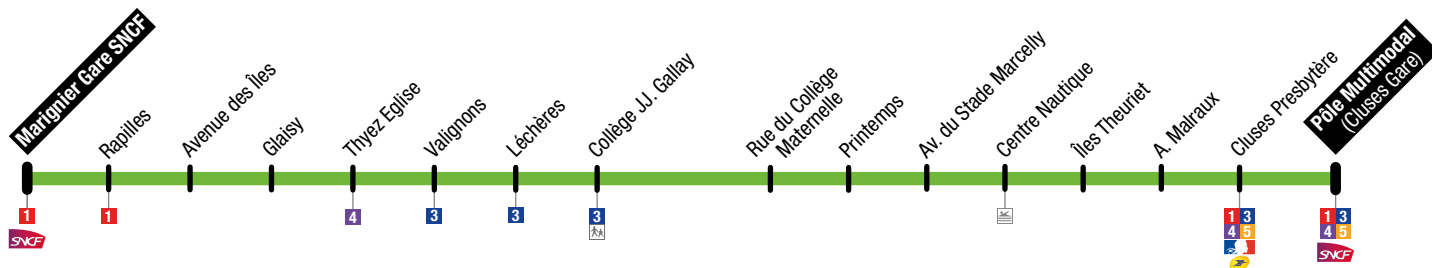

2

Marignier Gare SNCF → Pôle Multimodal (Cluses Gare)

Circule le samedi en période scolaire

Circule du lundi au samedi
pendant les vacances scolaires

Marignier Gare SNCF	07:22	09:25	10:33	12:24	13:05	13:49	14:45	15:45	17:52	18:44
Rapiilles	07:23	09:26	10:34	12:25	13:06	13:50	14:46	15:46	17:53	18:45
Avenue des Îles	07:24	09:27	10:35	12:26	13:07	13:51	14:47	15:47	17:54	18:46
Glaisy	07:25	09:28	10:36	12:27	13:08	13:52	14:48	15:48	17:55	18:47
Thyez Eglise	07:26	09:29	10:37	12:28	13:09	13:53	14:49	15:49	17:56	18:48
Valignons	07:28	09:31	10:39	12:30	13:11	13:55	14:51	15:51	17:58	18:50
Léchères	07:31	09:34	10:42	12:33	13:14	13:58	14:54	15:54	18:01	18:53
Collège JJ. Gally	07:32	09:35	10:43	12:34	13:15	13:59	14:55	15:55	18:02	18:54
Rue du Collège Maternelle	07:34	09:37	10:45	12:36	13:17	14:01	14:57	15:57	18:04	18:56
Printemps	07:35	09:38	10:46	12:37	13:18	14:02	14:58	15:58	18:05	18:57
Av. du stade Marcellly	07:37	09:40	10:48	12:39	13:20	14:04	15:00	16:00	18:07	18:59
Centre Nautique	07:38	09:41	10:49	12:40	13:21	14:05	15:01	16:01	18:08	19:00
Îles Theuriet	07:40	09:43	10:51	12:42	13:23	14:07	15:03	16:03	18:10	19:02
A. Malraux	07:42	09:45	10:53	12:44	13:25	14:09	15:05	16:05	18:12	19:04
Cluses Presbytère	07:44	09:47	10:55	12:46	13:27	14:11	15:07	16:07	18:14	19:06
Pôle Multimodal (Cluses Gare)	07:45	09:48	10:56	12:47	13:28	14:12	15:08	16:08	18:15	19:07