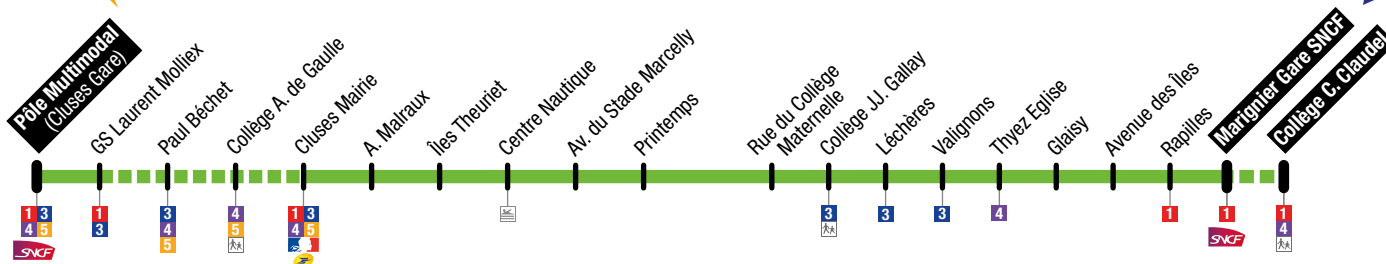

2

Pôle Multimodal (Cluses Gare)

→ Marignier Gare SNCF

→ Marignier collège C. Claudel

Circule du lundi au vendredi
en période scolaire

										Mercredi		
Pôle Multimodal (Cluses Gare)	06:18	06:43	07:18	08:23	08:57	10:03	11:03	11:52	12:03	12:10	13:15	
GS Laurent Mollieux												12:11
Paul Béchet												12:13
Collège Anthonioz de Gaulle												12:15
GS Laurent Mollieux	06:19	06:44	07:19	08:24	08:58	10:04	11:04	11:53	12:04			13:16
Cluses Mairie	06:21	06:46	07:21	08:26	09:00	10:06	11:06	11:55	12:06			13:18
A. Malraux	06:24	06:49	07:24	08:29	09:03	10:09	11:09	11:58	12:09			13:21
Îles Theuriet	06:25	06:50	07:25	08:30	09:04	10:10	11:10	11:59	12:10			13:22
Centre Nautique	06:26	06:51	07:26	08:31	09:05	10:11	11:11	12:00	12:11			13:23
Avenue du stade Marcelly	06:27	06:52	07:27	08:32	09:06	10:12	11:12	12:01	12:12			13:24
Printemps	06:29	06:54	07:29	08:34	09:08	10:14	11:14	12:03	12:14			13:26
Rue du Collège Maternelle	06:30	06:55	07:30	08:35	09:09	10:15	11:15	12:04	12:15			13:27
Collège JJ. Gallay	06:33	06:58	07:33	08:38	09:12	10:18	11:18	12:07	12:18			13:30
Léchères	06:34	06:59	07:34	08:39	09:13	10:19	11:19	12:08	12:19			13:31
Valignons	06:35	07:00	07:35	08:40	09:14	10:20	11:20	12:09	12:20			13:32
Thyez Eglise	06:37	07:02	07:37	08:42	09:16	10:22	11:22	12:11	12:22			13:34
Glaisy	06:38	07:03	07:38	08:43	09:17	10:23	11:23	12:12	12:23			13:35
Avenue des Îles	06:39	07:04	07:39	08:44	09:18	10:24	11:24	12:13	12:24			13:36
Rapilles	06:40	07:05	07:40	08:45	09:19	10:25	11:25	12:14	12:25			13:37
Marignier Gare SNCF	06:42	07:07	07:42	08:47	09:21	10:27	11:27	12:16	12:27	12:38	13:39	
Collège C. Claudel			07:45	08:50				12:19			13:42	