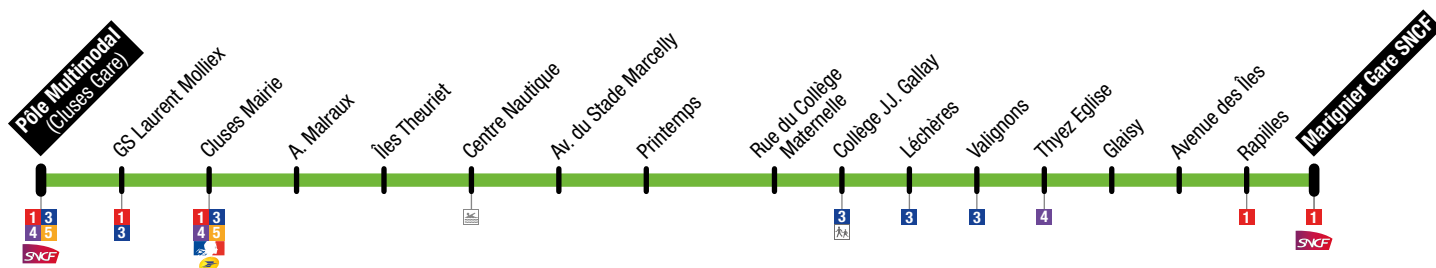

2

Pôle Multimodal (Cluses Gare) → Marignier Gare SNCF

Circule le samedi en période scolaire

Circule du lundi au samedi
pendant les vacances scolaires

Pôle Multimodal (Cluses Gare)	06:53	08:23	10:03	11:52	12:10	13:15	14:20	15:17	17:21	18:18	19:10
GS Laurent Mollieux	06:54	08:24	10:04	11:53	12:11	13:16	14:21	15:18	17:22	18:19	19:11
Cluses Mairie	06:56	08:26	10:06	11:55	12:13	13:18	14:23	15:20	17:24	18:21	19:13
A. Malraux	06:59	08:29	10:09	11:58	12:16	13:21	14:26	15:23	17:27	18:24	19:16
Iles Theuriet	07:00	08:30	10:10	11:59	12:17	13:22	14:27	15:24	17:28	18:25	19:17
Centre Nautique	07:01	08:31	10:11	12:00	12:18	13:23	14:28	15:25	17:29	18:26	19:18
Av. du stade Marcelly	07:02	08:32	10:12	12:01	12:19	13:24	14:29	15:26	17:30	18:27	19:19
Printemps	07:04	08:34	10:14	12:03	12:21	13:26	14:31	15:28	17:32	18:29	19:21
Rue du Collège Maternelle	07:05	08:35	10:15	12:04	12:22	13:27	14:32	15:29	17:33	18:30	19:22
Collège J.J. Gallay	07:08	08:38	10:18	12:07	12:25	13:30	14:35	15:32	17:36	18:33	19:25
Léchères	07:09	08:39	10:19	12:08	12:26	13:31	14:36	15:33	17:37	18:34	19:26
Valignons	07:10	08:40	10:20	12:09	12:27	13:32	14:37	15:34	17:38	18:35	19:27
Thyez Eglise	07:12	08:42	10:22	12:11	12:29	13:34	14:39	15:36	17:40	18:37	19:29
Glaisy	07:13	08:43	10:23	12:12	12:30	13:35	14:40	15:37	17:41	18:38	19:30
Avenue des îles	07:14	08:44	10:24	12:13	12:31	13:36	14:41	15:38	17:42	18:39	19:31
Rapiilles	07:15	08:45	10:25	12:14	12:32	13:37	14:42	15:39	17:43	18:40	19:32
Marignier Gare SNCF	07:17	08:47	10:27	12:16	12:34	13:39	14:44	15:41	17:45	18:42	19:34