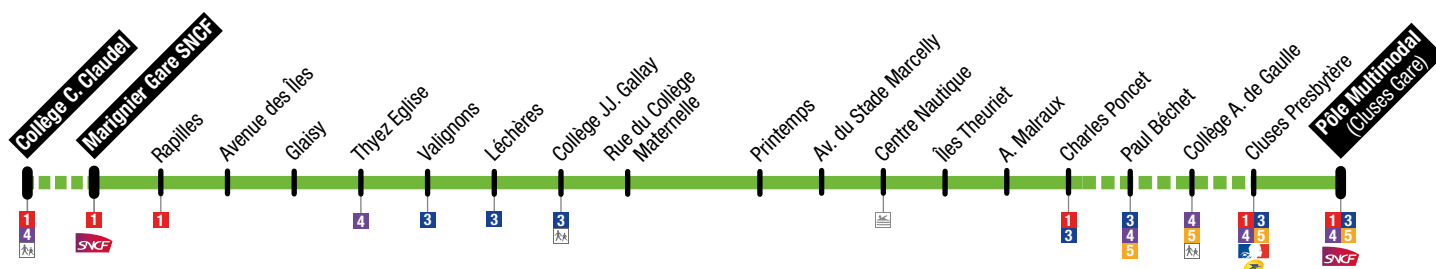

2

Marignier collège C. Claudel
→ Marignier Gare SNCF
→ Pôle Multimodal (Cluses Gare)

Circule du lundi au vendredi
en période scolaire

Collège C. Claudel						12:20			13:45	
Marignier Gare SNCF	06:45	07:10	09:25	10:33	11:37	12:24	12:44	13:05	13:49	14:45
Rapilles	06:46	07:11	09:26	10:34	11:38	12:25	12:45	13:06	13:50	14:46
Avenue des Îles	06:47	07:12	09:27	10:35	11:39	12:26	12:46	13:07	13:51	14:47
Glaisy	06:48	07:13	09:28	10:36	11:40	12:27	12:47	13:08	13:52	14:48
Thyez Eglise	06:49	07:14	09:29	10:37	11:41	12:28	12:48	13:09	13:53	14:49
Valignons	06:51	07:16	09:31	10:39	11:43	12:30	12:50	13:11	13:55	14:51
Léchères	06:54	07:19	09:34	10:42	11:46	12:33	12:53	13:14	13:58	14:54
Collège J.J. Gallay	06:55	07:20	09:35	10:43	11:47	12:34	12:54	13:15	13:59	14:55
Rue du Collège Maternelle	06:57	07:22	09:37	10:45	11:49	12:36	12:56	13:17	14:01	14:57
Printemps	06:58	07:23	09:38	10:46	11:50	12:37	12:57	13:18	14:02	14:58
Avenue du stade Marcelly	07:00	07:25	09:40	10:48	11:52	12:39	12:59	13:20	14:04	15:00
Centre Nautique	07:01	07:26	09:41	10:49	11:53	12:40	13:00	13:21	14:05	15:01
Îles Theuriet	07:03	07:28	09:43	10:51	11:55	12:42	13:02	13:23	14:07	15:03
A. Malraux	07:05	07:30	09:45	10:53	11:57	12:44	13:04	13:25	14:09	15:05
Cluses Presbytère				10:55	11:59	12:46		13:27		15:07
Charles Poncet	07:09	07:34	09:49				13:08		14:13	
Paul Béchet	07:11	07:36	09:51				13:10		14:15	
Collège Anthonioz de Gaulle	07:13	07:38	09:53				13:12		14:17	
Cluses Presbytère	07:15	07:40	09:55				13:14		14:19	
Pôle Multimodal (Cluses Gare)	07:16	07:41	09:56	10:56	12:00	12:47	13:15	13:28	14:20	15:08

Collège C. Claudel		16:10			17:30				
Marignier Gare SNCF	15:45	16:14	16:34	17:15	17:34	17:52	18:09	18:44	19:05
Rapilles	15:46	16:15	16:35	17:16	17:35	17:53	18:10	18:45	19:06
Avenue des Îles	15:47	16:16	16:36	17:17	17:36	17:54	18:11	18:46	19:07
Glaisy	15:48	16:17	16:37	17:18	17:37	17:55	18:12	18:47	19:08
Thyez Eglise	15:49	16:18	16:38	17:19	17:38	17:56	18:13	18:48	19:09
Valignons	15:51	16:20	16:40	17:21	17:40	17:58	18:15	18:50	19:11
Léchères	15:54	16:23	16:43	17:24	17:43	18:01	18:18	18:53	19:14
Collège J.J. Gallay	15:55	16:24	16:44	17:25	17:44	18:02	18:19	18:54	19:15
Rue du Collège Maternelle	15:57	16:26	16:46	17:27	17:46	18:04	18:21	18:56	19:17
Printemps	15:58	16:27	16:47	17:28	17:47	18:05	18:22	18:57	19:18
Avenue du stade Marcelly	16:00	16:29	16:49	17:30	17:49	18:07	18:24	18:59	19:20
Centre Nautique	16:01	16:30	16:50	17:31	17:50	18:08	18:25	19:00	19:21
Îles Theuriet	16:03	16:32	16:52	17:33	17:52	18:10	18:27	19:02	19:23
A. Malraux	16:05	16:34	16:54	17:35	17:54	18:12	18:29	19:04	19:25
Cluses Presbytère	16:07	16:36	16:56	17:37	17:56	18:14	18:31	19:06	19:27
Charles Poncet									
Paul Béchet									
Collège Anthonioz de Gaulle									
Cluses Presbytère									
Pôle Multimodal (Cluses Gare)	16:08	16:37	16:57	17:38	17:57	18:15	18:32	19:07	19:28