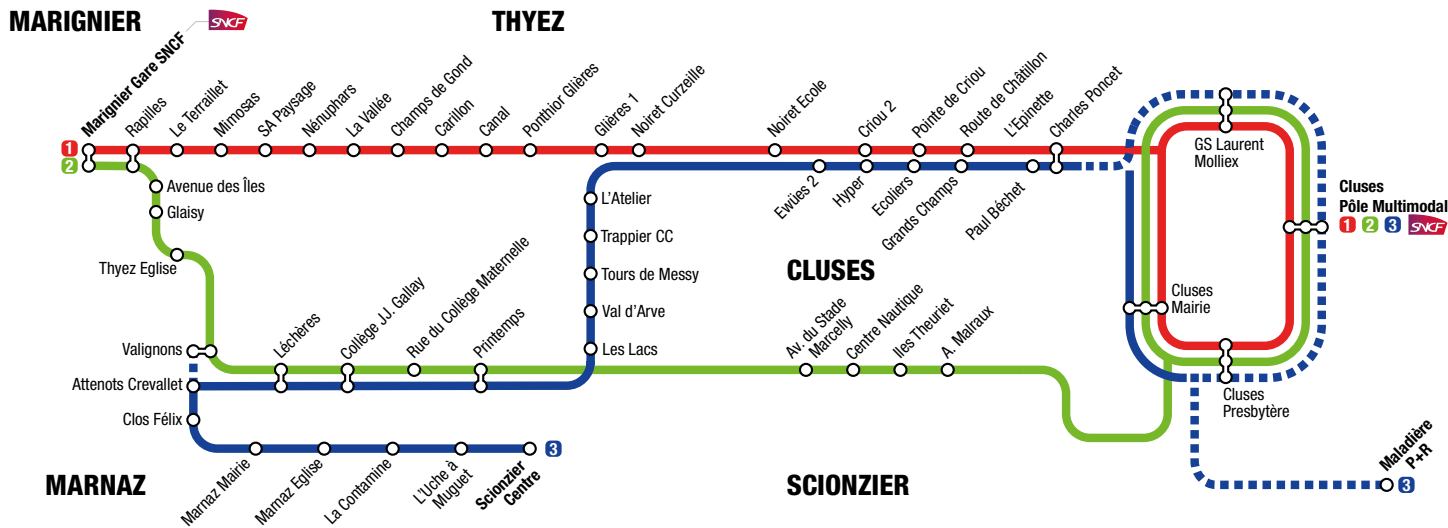

Marignier Gare SNCF → Cluses Pôle Multimodal

Marignier Gare SNCF	07:22	09:25	10:33	13:05	13:49	14:45	17:52	18:44
Rapilles	07:23	09:26	10:34	13:06	13:50	14:46	17:53	18:45
Avenue des Iles	07:24	09:27	10:35	13:07	13:51	14:47	17:54	18:46
Glaisy	07:25	09:28	10:36	13:08	13:52	14:48	17:55	18:47
Thyez Eglise	07:26	09:29	10:37	13:09	13:53	14:49	17:56	18:48
Valignons	07:28	09:31	10:39	13:11	13:55	14:51	17:58	18:50
Léchères	07:31	09:34	10:42	13:14	13:58	14:54	18:01	18:53
Collège JJ Gallay	07:32	09:35	10:43	13:15	13:59	14:55	18:02	18:54
Rue du Collège Maternelle	07:34	09:37	10:45	13:17	14:01	14:57	18:04	18:56
Printemps	07:35	09:38	10:46	13:18	14:02	14:58	18:05	18:57
Avenue du stade Marcelly	07:37	09:40	10:48	13:20	14:04	15:00	18:07	18:59
Centre Nautique	07:38	09:41	10:49	13:21	14:05	15:01	18:08	19:00
Iles Theuriet	07:40	09:43	10:51	13:23	14:07	15:03	18:10	19:02
A. Malraux	07:42	09:45	10:53	13:25	14:09	15:05	18:12	19:04
Cluses Presbytère	07:44	09:47	10:55	13:27	14:11	15:07	18:14	19:06
Cluses Pôle Multimodal	07:45	09:48	10:56	13:28	14:12	15:08	18:15	19:07

HORAIRES ÉTÉ 2019

Valables du 8 juillet au 3 août
et du 26 au 31 août 2019

Plan du réseau

3 Collège J.J.Gallay
 → Valignons → Marnaz Mairie
 → Pôle multimodal
 → Maladières P+R

Circule du
Lundi au
Samedi

3 Maladières P+R
 → Pôle multimodal
 → Marnaz Mairie → Valignons
 → Collège J.J.Gallay