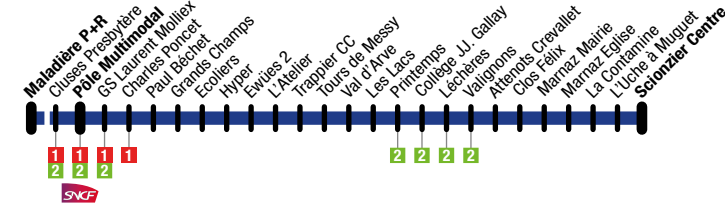

07:07	-	-	-	-	-	-	19:30
Maladière P+R	07:07	-	-	-	-	-	-	19:30
Cluses Presbytère	07:14	-	-	-	-	-	-	19:37
Cluses Pôle Multimodal	07:15	10:55	12:15	14:35	16:05	17:20	18:10	19:38
GS Laurent Molliex	07:16	10:56	12:16	14:36	16:06	17:21	18:11	19:39
Charles Poncet	07:17	10:57	12:17	14:37	16:07	17:22	18:12	19:40
Paul Béchet	07:18	10:58	12:18	14:38	16:08	17:23	18:13	19:41
Grands Champs	07:19	10:59	12:19	14:39	16:09	17:24	18:14	19:42
Ecoliers	07:20	11:00	12:20	14:40	16:10	17:25	18:15	19:43
Hyper	07:22	11:02	12:22	14:42	16:12	17:27	18:17	19:46
Ewües 2	07:23	11:03	12:23	14:43	16:13	17:28	18:18	19:47
L'Atelier	07:24	11:04	12:24	14:44	16:14	17:29	18:19	19:49
Trappier CC	07:25	11:05	12:25	14:45	16:15	17:30	18:20	19:50
Tours de Messy	07:27	11:07	12:27	14:47	16:17	17:32	18:22	19:52
Val d'Arve	07:30	11:10	12:30	14:50	16:20	17:35	18:25	19:55
Les Lacs	07:32	11:12	12:32	14:52	16:22	17:37	18:27	19:57
Printemps	07:33	11:13	12:33	14:53	16:23	17:38	18:28	19:58
Collège JJ Gallay	07:36	-	-	-	-	-	18:31	-
Léchères	07:37	11:16	12:36	14:56	16:26	17:41	18:33	20:01
Valignons	-	-	12:40	-	16:30	17:46	-	-
Attenots - Crevallet	07:39	11:18	12:42	14:59	16:32	17:48	18:35	20:03
Clos Félix	07:40	11:19	12:43	15:00	16:33	17:49	18:36	20:04
Marnaz Mairie	07:41	11:21	12:44	15:01	16:34	17:50	18:37	20:05
Marnaz Eglise	07:43	11:23	12:46	15:03	16:36	17:52	18:39	20:06
La Contamine	07:44	11:24	12:47	15:04	16:37	17:53	18:40	20:07
L'Uche à Muguet	07:45	11:25	12:48	15:05	16:38	17:54	18:41	20:08
Scionzier Centre	07:47	11:27	12:50	15:07	16:40	17:55	18:43	20:10

Tarifs

Les tarifs sont accessibles à tous et permettent à chacun de trouver, suivant son usage quotidien ou épisodique, les tarifs qui lui conviennent :

	Tarifs TTC
Ticket à l'unité	1,00 €
Carte 10 voyages	8,50 €
Abonnement mensuel	15,00 €
Abonnement annuel	150,00 €
Abonnement semestriel solidaire	30,00 €
(tarif accordé sous réserves de ressources conformément aux prescriptions du règlement des transports urbains) Renseignements au CCAS	
Duplicata de carte suite à une perte, détérioration	10,00 €
Enfant de moins de 6 ans	Gratuit

Numéros utiles

Agence ARV'i mobilité
Tél. 04 50 91 49 96

Office de Tourisme Intercommunal
Tél. 04 50 96 69 69

Communauté de communes Cluses Arve et Montagnes
Tél. 04 57 54 22 00