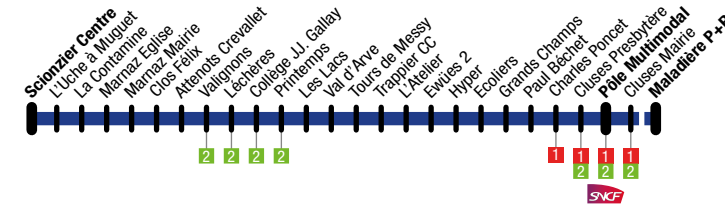

06:20	09:10	10:15	12:25	13:25	15:25	16:40	18:45
Scionzier Centre	06:20	09:10	10:15	12:25	13:25	15:25	16:40	18:45
L'Uche à Muguet	06:22	09:12	10:17	12:27	13:27	15:27	16:42	18:47
La Contamine	06:24	09:14	10:19	12:29	13:29	15:29	16:44	18:49
Marnaz Eglise	06:26	09:16	10:21	12:31	13:31	15:31	16:46	18:51
Marnaz Mairie	06:28	09:18	10:23	12:33	13:33	15:33	16:48	18:53
Clos Félix	06:29	09:19	10:24	12:34	13:34	15:34	16:49	18:54
Attenots - Crevallet	06:30	09:20	10:25	12:35	13:35	15:35	16:50	18:55
Valignons	-	09:24	-	-	-	15:37	-	-
Léchères	06:31	09:26	10:26	12:36	13:37	15:36	16:52	18:57
Collège JJ Gallay	06:34	-	-	12:39	-	15:39	-	-
Printemps	06:36	09:29	10:29	12:41	13:40	15:41	16:55	19:01
Les Lacs	06:37	09:30	10:30	12:42	13:42	15:42	16:56	19:02
Val d'Arve	06:39	09:32	10:32	12:44	13:44	15:44	16:58	19:04
Tours de Messy	06:44	09:37	10:37	12:49	13:49	15:48	17:04	19:09
Trappier CC	06:45	09:38	10:38	12:50	13:50	15:49	17:05	19:10
L'Atelier	06:46	09:39	10:39	12:51	13:51	15:50	17:06	19:11
Ewües 2	06:47	09:40	10:40	12:52	13:52	15:51	17:07	19:12
Hyper	06:48	09:41	10:41	12:53	13:53	15:52	17:08	19:13
Ecoliers	06:49	09:42	10:42	12:54	13:54	15:56	17:09	19:14
Grands Champs	06:50	09:43	10:43	12:55	13:55	15:57	17:10	19:15
Paul Béchet	06:51	09:44	10:44	12:56	13:56	15:58	17:11	19:16
Charles Poncet	06:52	09:45	10:45	12:57	13:57	15:59	17:12	19:17
Cluses Presbytère	-	09:46	10:46	12:58	13:58	16:02	17:13	-
Cluses Pôle Multimodal	-	09:47	10:47	12:59	13:59	16:03	17:14	-
Charles de Gaulle	06:53	-	-	-	-	-	-	19:19
Maladière P+R	07:04	-	-	-	-	-	-	19:29