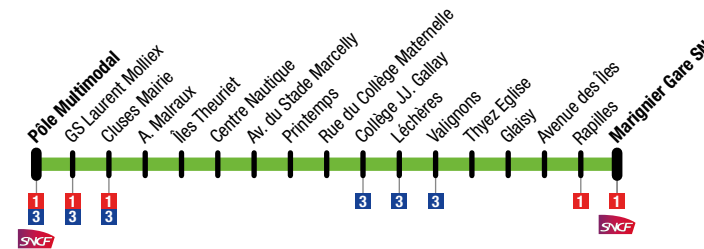

2 Cluses Pôle Multimodal ↔ Marignier Gare SNCF

Circule du Lundi au Samedi

Cluses Pôle Multimodal → Marignier Gare SNCF

Cluses Pôle Multimodal	06:53	08:23	10:03	12:10	13:15	14:20	17:21	18:18	19:10
GS Laurent Mollieux	06:54	08:24	10:04	12:11	13:16	14:21	17:22	18:19	19:11
Cluses Mairie	06:56	08:26	10:06	12:13	13:18	14:23	17:24	18:21	19:13
A. Malraux	06:59	08:29	10:09	12:16	13:21	14:26	17:27	18:24	19:16
Iles Theuriet	07:00	08:30	10:10	12:17	13:22	14:27	17:28	18:25	19:17
Centre Nautique	07:01	08:31	10:11	12:18	13:23	14:28	17:29	18:26	19:18
Avenue du stade Marcelly	07:02	08:32	10:12	12:19	13:24	14:29	17:30	18:27	19:19
Printemps	07:04	08:34	10:14	12:21	13:26	14:31	17:32	18:29	19:21
Rue du Collège Maternelle	07:05	08:35	10:15	12:22	13:27	14:32	17:33	18:30	19:22
Collège JJ Gallay	07:08	08:38	10:18	12:25	13:30	14:35	17:36	18:33	19:25
Léchères	07:09	08:39	10:19	12:26	13:31	14:36	17:37	18:34	19:26
Valignons	07:10	08:40	10:20	12:27	13:32	14:37	17:38	18:35	19:27
Thyez Eglise	07:12	08:42	10:22	12:29	13:34	14:39	17:40	18:37	19:29
Glaisy	07:13	08:43	10:23	12:30	13:35	14:40	17:41	18:38	19:30
Avenue des Iles	07:14	08:44	10:24	12:31	13:36	14:41	17:42	18:39	19:31
Rapilles	07:15	08:45	10:25	12:32	13:37	14:42	17:43	18:40	19:32
Marignier Gare SNCF	07:17	08:47	10:27	12:34	13:39	14:44	17:45	18:42	19:34