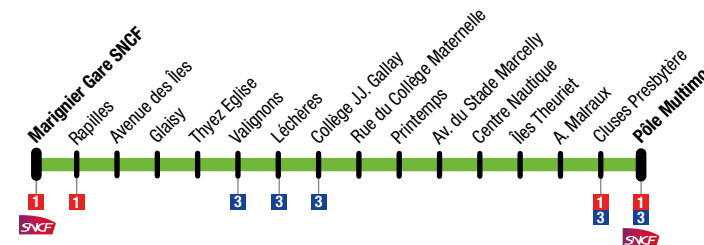

7 rue Joseph Nicolle
74300 Cluses
Tél. 04 50 91 49 96
arvi.mobilite@transdev.com

HORAIRES D'OUVERTURE :
Du 7 mai au 14 septembre
Du lundi au vendredi de 14h30 à 18h30
et les mercredis et samedis de 9h à 12h

Attention : l'agence sera fermée
du 4 au 26 août 2019.

www.arvi-mobilite.fr

Création graphique et impression : www.dsgprod.fr • © Photos : Fotolia.com
Juin 2019 • Ne pas jeter sur la voie publique - Photos non contractuelles

1 Cluses Pôle Multimodal ↔ Marignier Gare SNCF

Circule du Lundi au Samedi

Cluses Pôle Multimodal → Marignier Gare SNCF