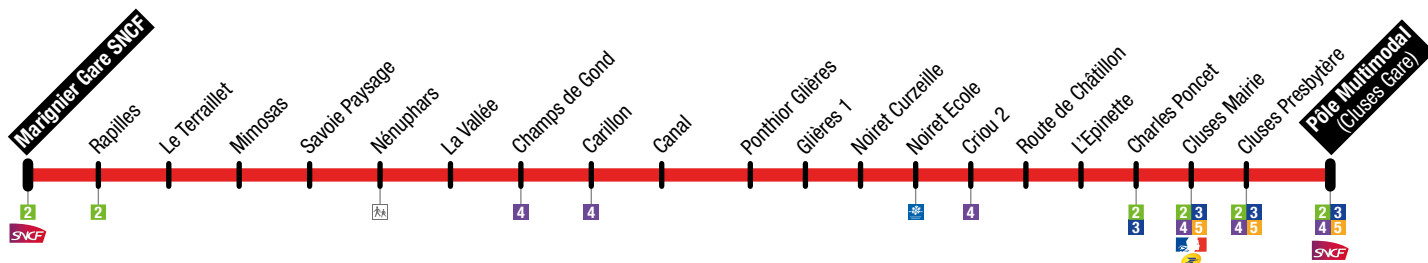

1

Marignier Gare SNCF

→ Pôle Multimodal (Cluses Gare)

Circule le samedi en période scolaire

Circule du lundi au samedi
pendant les vacances scolaires

Marignier Gare SNCF	07:10	08:20	09:25	10:33	11:41	12:20	13:16	15:43	16:45	17:45	18:43
Rapilles	07:13	08:23	09:28	10:36	11:44	12:23	13:19	15:46	16:48	17:48	18:46
Le Terraillet	07:14	08:24	09:29	10:37	11:45	12:24	13:20	15:47	16:49	17:49	18:47
Mimosas	07:16	08:26	09:31	10:39	11:47	12:26	13:22	15:49	16:51	17:51	18:49
Savoie Paysage	07:18	08:28	09:33	10:41	11:49	12:28	13:24	15:51	16:53	17:53	18:51
Nénuphars	07:19	08:29	09:34	10:42	11:50	12:29	13:25	15:52	16:54	17:54	18:52
La Vallée	07:20	08:30	09:35	10:43	11:51	12:30	13:26	15:53	16:55	17:55	18:53
Champs de Gond	07:21	08:31	09:36	10:44	11:52	12:31	13:27	15:54	16:56	17:56	18:54
Carillon	07:22	08:32	09:37	10:45	11:53	12:32	13:28	15:55	16:57	17:57	18:55
Canal	07:24	08:34	09:39	10:47	11:55	12:34	13:30	15:57	16:59	17:59	18:57
Ponthior Glières	07:25	08:35	09:40	10:48	11:56	12:35	13:31	15:58	17:00	18:00	18:58
Glières 1	07:26	08:36	09:41	10:49	11:57	12:36	13:32	15:59	17:01	18:01	18:59
Noiret Curzeille	07:28	08:38	09:43	10:51	11:59	12:38	13:34	16:01	17:03	18:03	19:01
Noiret Ecole	07:29	08:39	09:44	10:52	12:00	12:39	13:35	16:02	17:04	18:04	19:02
Criou 2	07:30	08:40	09:45	10:53	12:01	12:40	13:36	16:03	17:05	18:05	19:03
Route de Châtillon	07:31	08:41	09:46	10:54	12:02	12:41	13:37	16:04	17:06	18:06	19:04
L'Épinette	07:32	08:42	09:47	10:55	12:03	12:42	13:38	16:05	17:07	18:07	19:05
Charles Poncet	07:33	08:43	09:48	10:56	12:04	12:43	13:39	16:06	17:08	18:08	19:06
Charles de Gaulle	07:33	08:43	09:48	10:56	12:04	12:43	13:39	16:06	17:08	18:08	19:06
Cluses Presbytère	07:34	08:44	09:49	10:57	12:05	12:44	13:40	16:07	17:09	18:09	19:07
Cluses Pôle Multimodal	07:35	08:45	09:50	10:58	12:06	12:45	13:41	16:08	17:10	18:10	19:08