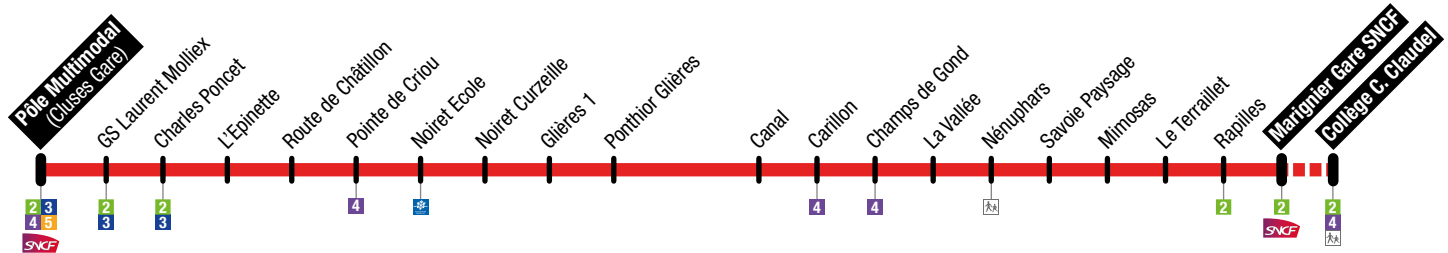

1

Pôle Multimodal (Cluses Gare)

→ Marignier Gare SNCF

→ Marignier collège C. Claudel

Circule du lundi au vendredi
en période scolaire

Cluses Pôle Multimodal	06:20	06:49	07:15	07:50	08:20	08:55	10:00	11:00	11:40	12:15	12:47
GS Laurent Mollieux	06:21	06:50	07:16	07:51	08:21	08:56	10:01	11:01	11:41	12:16	12:48
Charles Poncet	06:22	06:51	07:17	07:52	08:22	08:57	10:02	11:02	11:42	12:17	12:49
L'Épinette	06:23	06:52	07:18	07:53	08:23	08:58	10:03	11:03	11:43	12:18	12:50
Route de Châtillon	06:24	06:53	07:19	07:54	08:24	08:59	10:04	11:04	11:44	12:19	12:51
Pointe de Criou	06:25	06:54	07:20	07:55	08:25	09:00	10:05	11:05	11:45	12:20	12:52
Noiret Ecole	06:26	06:55	07:21	07:56	08:26	09:01	10:06	11:06	11:46	12:21	12:53
Noiret Curzeille	06:27	06:56	07:22	07:57	08:27	09:02	10:07	11:07	11:47	12:22	12:54
Glières 1	06:28	06:57	07:23	07:58	08:28	09:03	10:08	11:08	11:48	12:23	12:55
Ponthior Glières	06:30	06:59	07:25	08:00	08:30	09:05	10:10	11:10	11:50	12:25	12:57
Canal	06:31	07:00	07:26	08:01	08:31	09:06	10:11	11:11	11:51	12:26	12:58
Carillon	06:32	07:01	07:27	08:02	08:32	09:07	10:12	11:12	11:52	12:27	12:59
Champs de Gond	06:33	07:02	07:28	08:03	08:33	09:08	10:13	11:13	11:53	12:28	13:00
La Vallée	06:34	07:03	07:29	08:04	08:34	09:09	10:14	11:14	11:54	12:29	13:01
Nénuphars	06:36	07:05	07:31	08:06	08:36	09:11	10:16	11:16	11:56	12:31	13:03
Savoie Paysage	06:37	07:06	07:32	08:07	08:37	09:12	10:17	11:17	11:57	12:32	13:04
Mimosas	06:39	07:08	07:34	08:09	08:39	09:14	10:19	11:19	11:59	12:34	13:06
Le Terraillet	06:40	07:09	07:35	08:10	08:40	09:15	10:20	11:20	12:00	12:35	13:07
Rapilles	06:42	07:11	07:37	08:12	08:42	09:17	10:22	11:22	12:02	12:37	13:09
Marignier Gare SNCF	06:45	07:14	07:40	08:15	08:45	09:20	10:25	11:25	12:05	12:40	13:12
Collège C. Claudel			07:43		08:48				12:08		