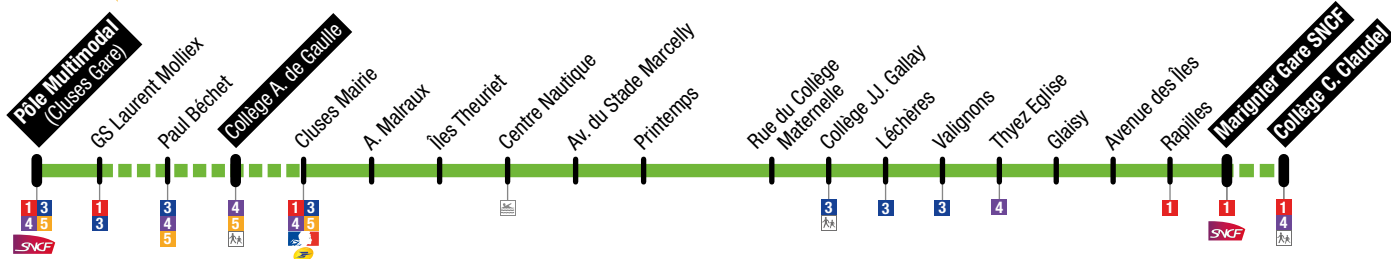

2

Pôle Multimodal (Cluses Gare)

- Marignier Gare SNCF
- Marignier collège C. Claudel

Circule du lundi au vendredi
en période scolaire

									Mercredi	
Anthonioz de Gaulle										
Cluses Pôle Multimodal	06:09	06:30	07:17	08:17	08:49	10:03	11:03	11:50	12:10	12:15
GS Laurent Mollieux	06:10	06:31	07:18	08:18	08:50	10:04	11:04	11:51	12:11	12:19
Cluses Mairie	06:11	06:32	07:19	08:19	08:51	10:06	11:06	11:53	12:13	12:20
A. Malraux	06:14	06:35	07:22	08:22	08:54	10:09	11:09	11:56	12:16	12:23
Îles Theuriet	06:15	06:36	07:23	08:23	08:55	10:10	11:10	11:57	12:17	12:24
Centre Nautique	06:16	06:37	07:24	08:24	08:56	10:11	11:11	11:58	12:18	12:25
Avenue du stade Marcelly	06:18	06:39	07:26	08:26	08:58	10:13	11:13	12:00	12:20	12:27
Printemps	06:21	06:42	07:29	08:29	09:01	10:16	11:16	12:03	12:23	12:30
Rue du Collège Maternelle	06:22	06:43	07:30	08:30	09:02	10:17	11:17	12:04	12:24	12:31
Collège JJ Gallay	06:25	06:46	07:33	08:33	09:05	10:18	11:20	12:07	12:27	12:34
Léchères	06:26	06:47	07:34	08:34	09:06	10:20	11:21	12:08	12:28	12:35
Valignons	06:28	06:49	07:36	08:36	09:08	10:22	11:22	12:10	12:30	12:37
Thyez Eglise	06:30	06:51	07:38	08:38	09:10	10:24	11:24	12:12	12:32	12:39
Glaisy	06:32	06:53	07:40	08:40	09:12	10:26	11:26	12:14	12:34	12:41
Avenue des Îles	06:33	06:54	07:41	08:41	09:13	10:27	11:27	12:15	12:35	12:43
Rapilles	06:34	06:55	07:42	08:42	09:14	10:28	11:28	12:16	12:36	12:44
Marignier Gare SNCF	06:36	06:56	07:44	08:44	09:16	10:30	11:30	12:18	12:38	12:46
Collège C. Claudel			07:47	08:50				12:19		13:42