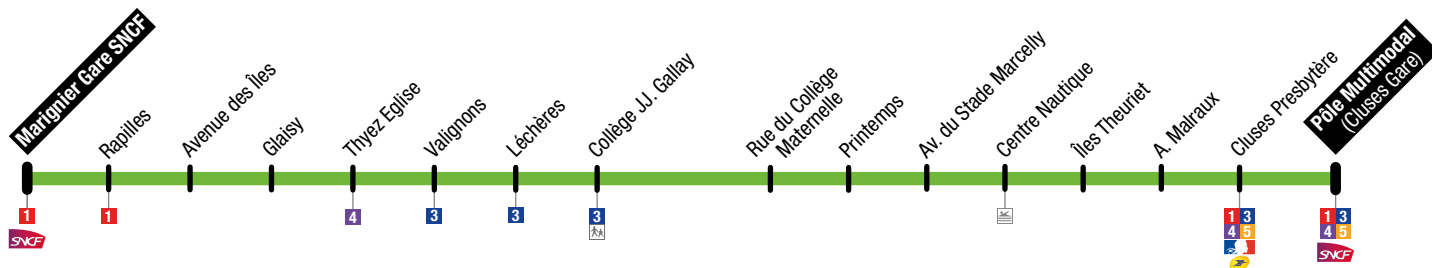

2

Marignier Gare SNCF → Pôle Multimodal (Cluses Gare)

Circule le samedi en période scolaire

Circule du lundi au samedi
pendant les vacances scolaires

Marignier Gare SNCF	07:15	07:50	10:33	12:25	13:05	13:48	14:55	15:56	17:15	18:15
Rapiilles	07:17	07:52	10:35	12:27	13:06	13:50	14:57	15:58	17:17	18:17
Avenue des Îles	07:18	07:53	10:36	12:28	13:07	13:51	14:48	15:59	17:18	18:18
Glaisy	07:19	07:55	10:37	12:30	13:08	13:53	14:50	16:01	17:19	18:20
Thyez Eglise	07:21	07:57	10:39	12:32	13:09	13:55	14:52	16:03	17:21	18:22
Valignons	07:23	07:59	10:41	12:34	13:11	13:57	14:54	16:05	17:23	18:24
Léchères	07:25	08:01	10:43	12:36	13:14	13:59	14:56	16:07	17:25	18:26
Collège JJ Gallay	07:28	08:04	10:46	12:39	13:15	14:01	14:59	16:10	17:26	18:29
Rue du Collège Maternelle	07:30	08:06	10:48	12:41	13:17	14:02	15:01	16:12	17:27	18:30
Printemps	07:32	08:07	10:49	12:42	13:18	14:04	15:02	16:13	17:28	18:32
Av. du stade Marcelly	07:35	08:10	10:52	12:45	13:20	14:07	15:05	16:16	17:31	18:35
Centre Nautique	07:36	08:11	10:53	12:46	13:21	14:09	15:06	16:17	17:33	18:37
Îles Theuriet	07:37	08:12	10:54	12:47	13:23	14:10	15:07	16:18	17:34	18:38
A. Malraux	07:38	08:13	10:55	12:48	13:25	14:11	15:10	16:19	17:35	18:39
Cluses Presbytère	07:42	08:16	10:58	12:51	13:27	14:15	15:13	16:22	17:38	18:42
Cluses Pôle Multimodal	07:43	08:17	11:00	12:52	13:28	14:16	15:14	16:23	17:39	18:43