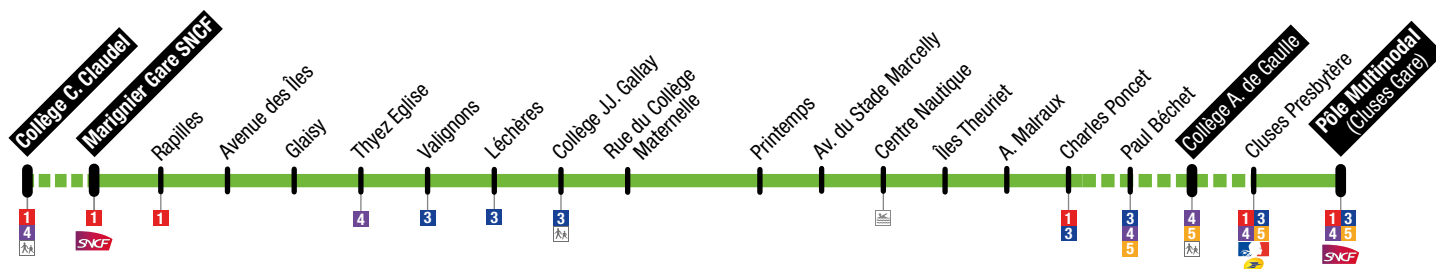

2

Marignier collège C. Claudel
→ Marignier Gare SNCF
→ Pôle Multimodal (Cluses Gare)

**Circule du lundi au vendredi
en période scolaire**

Collège C. Claudel							12:20				13:43
Marignier Gare SNCF	06:43	07:15	07:50	09:25	10:33	11:37	12:25	12:33	13:05	13:48	14:55
Rapiilles	06:45	07:17	07:52	09:27	10:35	11:39	12:27	12:35	13:06	13:50	14:57
Avenue des Îles	06:46	07:18	07:53	09:28	10:36	11:40	12:28	12:36	13:07	13:51	14:58
Glaisy	06:47	07:19	07:55	09:30	10:37	11:41	12:30	12:37	13:08	13:53	15:00
Thyez Eglise	06:49	07:21	07:57	09:32	10:39	11:43	12:32	12:39	13:09	13:55	15:02
Valignons	06:51	07:23	07:59	09:34	10:41	11:45	12:34	12:41	13:11	13:57	15:04
Léchères	06:53	07:25	08:01	09:36	10:43	11:47	12:36	12:43	13:14	13:59	15:06
Collège JJ Gallay	06:56	07:28	08:04	09:39	10:46	11:50	12:39	12:46	13:15	14:01	15:09
Rue du Collège Maternelle	06:58	07:30	08:06	09:41	10:48	11:52	12:41	12:48	13:17	14:02	15:11
Printemps	06:59	07:32	08:07	09:42	10:49	11:54	12:42	12:49	13:18	14:04	15:12
Avenue du stade Marcelly	07:02	07:35	08:10	09:45	10:52	11:57	12:45	12:52	13:20	14:07	15:15
Centre Nautique	07:03	07:36	08:11	09:46	10:53	11:58	12:46	12:53	13:21	14:09	15:16
Îles Theuriet	07:04	07:37	08:12	09:47	10:54	11:59	12:47	12:54	13:23	14:10	15:17
A. Malraux	07:05	07:38	08:13	09:48	10:55	12:00	12:48	12:55	13:25	14:11	15:20
Cluses Presbytère	07:08	07:42	08:16	09:51	10:58	12:04	12:51	12:59	13:27	14:15	15:21
Cluses Pôle Multimodal	07:09	07:43	08:17	09:52	11:00	12:05	12:52	13:00	13:28	14:16	15:22
Charles Poncet	07:11	07:45		09:54				13:02		14:18	
Paul Béchet	07:12	07:47		09:55				13:04		14:19	
Anthionioz de Gaulle	07:14	07:48		09:57				13:06		14:21	

Collège C. Claudel		16:10			17:30						
Marignier Gare SNCF	15:56	16:15	16:34	17:15	17:35	17:52	18:15	18:37	19:15		
Rapiilles	15:58	16:17	16:36	17:17	17:37	17:54	18:17	18:39	19:17		
Avenue des Îles	15:59	16:18	16:37	17:18	17:38	17:55	18:18	18:40	19:19		
Glaisy	16:01	16:20	16:39	17:19	17:40	17:57	18:20	18:42	19:29		
Thyez Eglise	16:03	16:22	16:41	17:21	17:42	17:59	18:22	18:44	19:31		
Valignons	16:05	16:24	16:43	17:23	17:44	18:01	18:24	18:46	19:33		
Léchères	16:07	16:26	16:45	17:25	17:46	18:03	18:26	18:47	19:34		
Collège JJ Gallay	16:10	16:29	16:48	17:26	17:48	18:05	18:29	18:49	19:36		
Rue du Collège Maternelle	16:12	16:31	16:49	17:27	17:50	18:06	18:30	18:50	19:37		
Printemps	16:13	16:32	16:51	17:28	17:52	18:08	18:32	18:53	19:40		
Avenue du stade Marcelly	16:16	16:35	16:54	17:31	17:54	18:11	18:35	18:55	19:42		
Centre Nautique	16:17	16:36	16:56	17:33	17:55	18:13	18:37	18:56	19:43		
Îles Theuriet	16:18	16:37	16:57	17:34	17:56	18:14	18:38	18:57	19:44		
A. Malraux	16:19	16:38	16:58	17:35	17:57	18:15	18:39	18:58	19:45		
Cluses Presbytère	16:22	16:41	17:01	17:38	17:58	18:18	18:42	19:01	19:48		
Cluses Pôle Multimodal	16:23	16:42	17:02	17:39	17:59	18:19	18:43	19:02	19:49		
Charles Poncet											
Paul Béchet											
Anthionioz de Gaulle