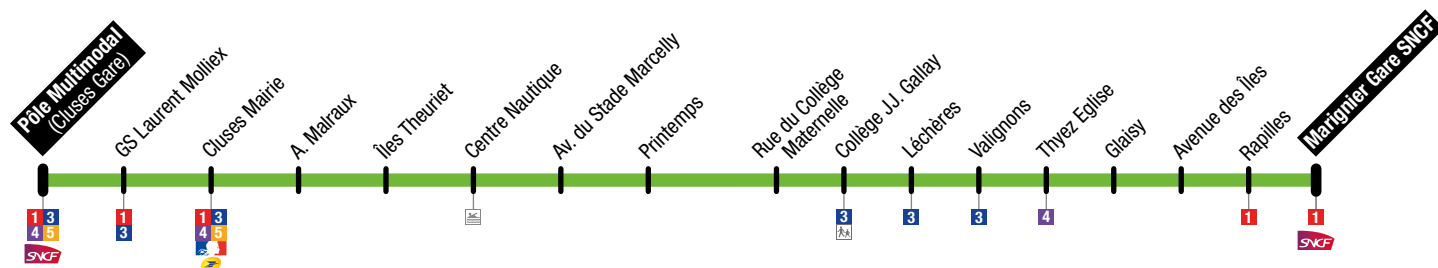

2

Pôle Multimodal (Cluses Gare) → Marignier Gare SNCF

Circule le samedi en période scolaire

Circule du lundi au samedi
pendant les vacances scolaires

Cluses Pôle Multimodal	07:17	08:17	10:03	11:50	12:18	13:10	14:23	15:23	16:43	17:43	18:45
GS Laurent Mollieux	07:18	08:18	10:04	11:51	12:19	13:11	14:24	15:24	16:44	17:44	18:46
Cluses Mairie	07:19	08:19	10:06	11:53	12:20	13:13	14:26	15:26	16:45	17:45	18:48
A. Malraux	07:22	08:22	10:09	11:56	12:23	13:16	14:29	15:29	16:48	17:48	18:51
Iles Theuriet	07:23	08:23	10:10	11:57	12:24	13:17	14:30	15:30	16:49	17:49	18:52
Centre Nautique	07:24	08:24	10:11	11:58	12:25	13:18	14:31	15:31	16:50	17:50	18:54
Av. du stade Marcelly	07:26	08:26	10:13	12:00	12:27	13:20	14:33	15:33	16:52	17:52	18:56
Printemps	07:29	08:29	10:16	12:03	12:30	13:23	14:36	15:36	16:55	17:55	18:59
Rue du Collège Maternelle	07:30	08:30	10:15	12:04	12:31	13:24	14:37	15:37	16:56	17:56	19:00
Collège JJ Gally	07:33	08:33	10:18	12:07	12:34	13:27	14:40	15:40	16:57	17:57	19:03
Léchères	07:34	08:34	10:20	12:08	12:35	13:28	14:41	15:42	16:59	17:59	19:04
Valignons	07:36	08:36	10:22	12:10	12:37	13:30	14:43	15:44	17:00	18:00	19:06
Thyez Eglise	07:38	08:38	10:24	12:12	12:39	13:32	14:45	15:46	17:02	18:02	19:08
Glaisy	07:40	08:40	10:26	12:14	12:41	13:34	14:47	15:48	17:04	18:04	19:10
Avenue des Iles	07:41	08:41	10:27	12:15	12:43	13:35	14:49	15:49	17:06	18:06	19:11
Rapilles	07:42	08:42	10:28	12:16	12:44	13:36	14:50	15:50	17:07	18:07	19:12
Marignier Gare SNCF	07:44	08:44	10:30	12:18	12:46	13:38	14:52	15:52	17:11	18:11	19:14