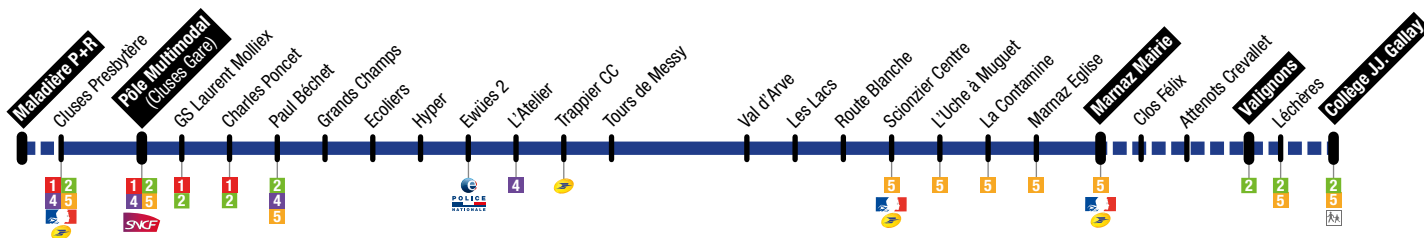

3

Maladière

- → Pôle Multimodal (Cluses Gare)
- → Marnaz Mairie → Valignons
- → Collège J.J. Gally

Circule le samedi en période scolaire

Circule du lundi au samedi
pendant les vacances scolaires

Maladière P+R	07:00									19:00
Cluses Presbytère	07:07									19:07
Cluses Pôle Multimodal	07:08	07:35	09:35	10:50	12:15	14:35	16:15	17:15	18:15	19:08
GS Laurent Mollieux	07:09	07:36	09:36	10:51	12:16	14:36	16:16	17:16	18:16	19:09
Charles Poncet	07:10	07:37	09:37	10:52	12:17	14:37	16:17	17:17	18:17	19:10
Paul Béchet	07:12	07:38	09:38	10:53	12:18	14:38	16:18	17:18	18:18	19:11
Grands Champs	07:12	07:39	09:39	10:54	12:19	14:39	16:19	17:19	18:19	19:12
Ecoliers	07:13	07:40	09:40	10:55	12:20	14:40	16:20	17:20	18:20	19:13
Hyper	07:14	07:41	09:41	10:56	12:21	14:41	16:21	17:21	18:21	19:14
Ewües 2	07:16	07:42	09:42	10:57	12:22	14:42	16:22	17:22	18:22	19:15
L'Atelier	07:18	07:43	09:43	10:58	12:23	14:43	16:23	17:23	18:23	19:16
Trappier CC	07:20	07:44	09:44	10:59	12:24	14:44	16:26	17:26	18:26	19:19
Tours de Messy	07:21	07:47	09:47	11:02	12:27	14:47	16:29	17:29	18:29	19:22
Val d'Arve	07:23	07:49	09:49	11:04	12:29	14:49	16:31	17:31	18:31	19:24
Les Lacs	07:25	07:51	09:51	11:06	12:31	14:51	16:33	17:33	18:33	19:26
Route Blanche	07:26	07:52	09:52	11:07	12:32	14:52	16:34	17:34	18:34	19:27
Scionzier Centre	-	07:55	09:55	11:10	12:35	14:55	16:37	17:37	18:37	19:30
L'Uche à Muguet	07:30	07:57	09:57	11:12	12:37	14:57	16:39	17:39	18:39	19:32
La Contamine	07:31	07:58	09:58	11:13	12:38	14:58	16:40	17:40	18:40	19:33
Marnaz Eglise	07:32	07:59	09:59	11:14	12:39	14:59	16:41	17:41	18:41	19:34
Marnaz Mairie	07:34	08:00	10:00	11:15	12:40	15:00	16:42	17:42	18:42	19:34
Clos Félix	07:35		10:01	11:16	12:41	15:01	16:43		18:43	
Attenots - Crevallet	07:36		10:02	11:17	12:42	15:02	16:44		18:44	
Valignons			10:05	11:20	12:45	15:05	16:47			
Léchères	07:37								18:46	
Collège JJ Gally	07:38								18:47