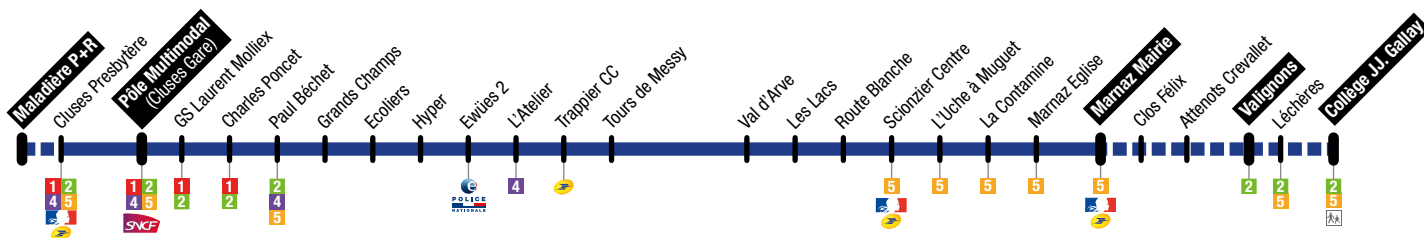

3

Collège J.J. Gallay → Valignons  
 → Marnaz Mairie  
 → Pôle Multimodal (Cluses Gare)  
 → Maladière

Circule le samedi en période scolaire

Circule du lundi au samedi  
 pendant les vacances scolaires

<b>Collège JJ Gallay</b>	<b>06:12</b>					<b>12:10</b>				
Léchères	06:14					12:12				
<b>Valignons</b>		<b>07:05</b>		<b>09:00</b>						<b>18:17</b>
Attenots - Crevallet	06:15	07:06		09:01		12:13				18:18
Clos Félix	06:16	07:07		09:02		12:14				18:19
<b>Marnaz Mairie</b>	<b>06:18</b>	<b>07:09</b>	<b>08:16</b>	<b>09:04</b>	<b>10:11</b>	<b>12:16</b>	<b>13:22</b>	<b>15:41</b>	<b>17:51</b>	<b>18:21</b>
Marnaz Eglise	06:19	07:10	08:17	09:05	10:12	12:17	13:23	15:42	17:52	18:22
La Contamine	06:20	07:11	08:18	09:06	10:13	12:18	13:24	15:43	17:53	18:23
L'Uche à Muguet	06:21	07:12	08:19	09:07	10:14	12:19	13:25	15:44	17:54	18:24
Scionzier Centre	06:22	07:13	08:20	09:08	10:15	12:20	13:26	15:45	17:55	18:25
Route Blanche	06:23	07:14	08:21	09:09	10:16	12:21	13:27	15:46	17:56	18:26
Les Lacs	06:25	07:16	08:23	09:11	10:18	12:23	13:29	15:48	17:58	18:28
Val d'Arve	06:27	07:18	08:25	09:13	10:20	12:25	13:31	15:50	18:00	18:30
Tours de Messy	06:30	07:21	08:28	09:16	10:23	12:28	13:34	15:53	18:03	18:33
Trappier CC	06:31	07:22	08:29	09:17	10:24	12:29	13:35	15:54	18:04	18:34
L'Atelier	06:32	07:23	08:30	09:18	10:25	12:30	13:36	15:55	18:05	18:35
Ewües 2	06:33	07:24	08:31	09:19	10:26	12:31	13:37	15:56	18:06	18:36
Hyper	06:34	07:25	08:32	09:20	10:27	12:32	13:38	15:57	18:07	18:37
Ecoliers	06:35	07:26	08:33	09:21	10:28	12:33	13:39	15:58	18:08	18:38
Grands Champs	06:37	07:28	08:35	09:23	10:30	12:35	13:41	16:00	18:10	18:40
Paul Béchet	06:38	07:29	08:36	09:24	10:31	12:36	13:42	16:01	18:11	18:41
Charles Poncet	06:39	07:30	08:37	09:25	10:32	12:37	13:43	16:02	18:12	18:42
Cluses Mairie	06:40	07:31	08:38	09:26	10:33	12:38	13:44	16:03	18:13	18:43
Cluses Presbytère		07:32	08:39	09:27	10:34	12:39	13:45	16:04	18:14	
<b>Cluses Pôle Multimodal</b>		<b>07:33</b>	<b>08:40</b>	<b>09:28</b>	<b>10:35</b>	<b>12:40</b>	<b>13:46</b>	<b>16:05</b>	<b>18:15</b>	
<b>Maladière P+R</b>	<b>06:46</b>									<b>18:53</b>