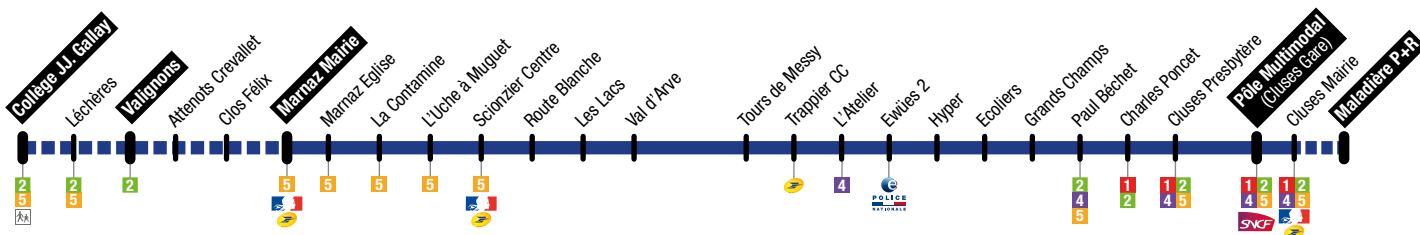

3

Collège J.J. Gallay → Valignons  
 → Marnaz Mairie  
 → Pôle Multimodal (Cluses Gare)  
 → Maladière

Circule le samedi en période scolaire

Circule du lundi au samedi  
 pendant les vacances scolaires

<b>Collège JJ Gallay</b>	<b>06:12</b>					<b>12:10</b>				
Léchères	06:14					12:12				
<b>Valignons</b>		<b>07:05</b>		<b>09:00</b>						<b>18:17</b>
Attenots - Crevallet	06:15	07:06		09:01		12:13				18:18
Clos Félix	06:16	07:07		09:02		12:14				18:19
<b>Marnaz Mairie</b>	<b>06:18</b>	<b>07:09</b>	<b>08:16</b>	<b>09:04</b>	<b>10:11</b>	<b>12:16</b>	<b>13:22</b>	<b>15:41</b>	<b>17:51</b>	<b>18:21</b>
Marnaz Eglise	06:19	07:10	08:17	09:05	10:12	12:17	13:23	15:42	17:52	18:22
La Contamine	06:20	07:11	08:18	09:06	10:13	12:18	13:24	15:43	17:53	18:23
L'Uche à Muguet	06:21	07:12	08:19	09:07	10:14	12:19	13:25	15:44	17:54	18:24
Scionzier Centre	06:22	07:13	08:20	09:08	10:15	12:20	13:26	15:45	17:55	18:25
Route Blanche	06:23	07:14	08:21	09:09	10:16	12:21	13:27	15:46	17:56	18:26
Les Lacs	06:25	07:16	08:23	09:11	10:18	12:23	13:29	15:48	17:58	18:28
Val d'Arve	06:27	07:18	08:25	09:13	10:20	12:25	13:31	15:50	18:00	18:30
Tours de Messy	06:30	07:21	08:28	09:16	10:23	12:28	13:34	15:53	18:03	18:33
Trappier CC	06:31	07:22	08:29	09:17	10:24	12:29	13:35	15:54	18:04	18:34
L'Atelier	06:32	07:23	08:30	09:18	10:25	12:30	13:36	15:55	18:05	18:35
Ewües 2	06:33	07:24	08:31	09:19	10:26	12:31	13:37	15:56	18:06	18:36
Hyper	06:34	07:25	08:32	09:20	10:27	12:32	13:38	15:57	18:07	18:37
Ecoliers	06:35	07:26	08:33	09:21	10:28	12:33	13:39	15:58	18:08	18:38
Grands Champs	06:37	07:28	08:35	09:23	10:30	12:35	13:41	16:00	18:10	18:40
Paul Béchet	06:38	07:29	08:36	09:24	10:31	12:36	13:42	16:01	18:11	18:41
Charles Poncet	06:39	07:30	08:37	09:25	10:32	12:37	13:43	16:02	18:12	18:42
Cluses Mairie	06:40	07:31	08:38	09:26	10:33	12:38	13:44	16:03	18:13	18:43
Cluses Presbytère		07:32	08:39	09:27	10:34	12:39	13:45	16:04	18:14	
<b>Cluses Pôle Multimodal</b>		<b>07:33</b>	<b>08:40</b>	<b>09:28</b>	<b>10:35</b>	<b>12:40</b>	<b>13:46</b>	<b>16:05</b>	<b>18:15</b>	
<b>Maladière P+R</b>	<b>06:46</b>									<b>18:53</b>