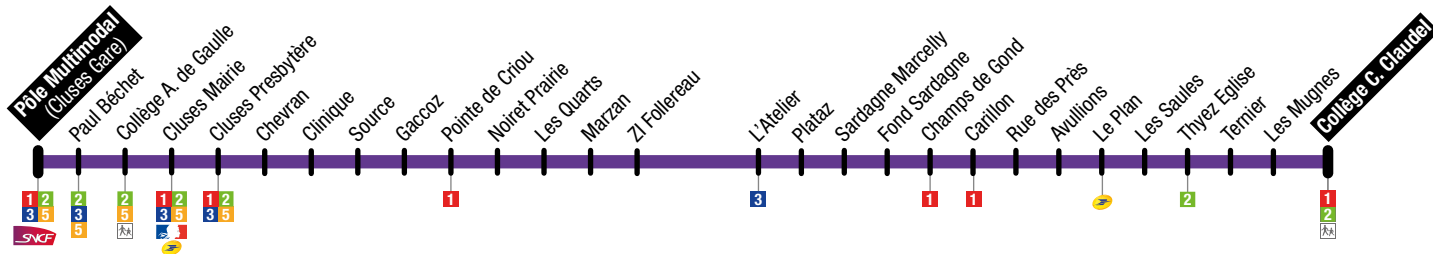

Collège C. Claudel	06:55	07:55	12:17	12:55	16:15	17:15
Les Mugnes	07:00	08:00	12:22	13:00	16:20	17:20
Ternier	07:02	08:02	12:24	13:02	16:22	17:22
Thyez Eglise	07:03	08:03	12:25	13:03	16:23	17:23
Les Saulces	07:04	08:04	12:26	13:04	16:24	17:24
Le Plan	07:06	08:06	12:28	13:06	16:26	17:26
Avullions	07:07	08:07	12:29	13:07	16:27	17:27
Rue des Près	07:08	08:08	12:30	13:08	16:28	17:28
Carillon	07:10	08:10	12:32	13:10	16:30	17:30
Champs de Gond	07:10	08:10	12:32	13:10	16:30	17:30
Fond Saragne	07:15	08:15	12:37	13:15	16:35	17:35
Sardagne Marcelly	07:16	08:16	12:38	13:16	16:36	17:36
Plataz	07:17	08:17	12:39	13:17	16:37	17:37
L'Atelier	07:21	08:21	12:43	13:21	16:41	17:41
ZI Follereau	07:23	08:23	12:45	13:23	16:43	17:43
Marzan	07:25	08:25	12:47	13:25	16:45	17:45
Les Quarts	07:26	08:26	12:48	13:26	16:46	17:46
Noiret Prairie	07:27	08:27	12:49	13:27	16:47	17:47
Criou 2	07:28	08:28	12:50	13:28	16:48	17:48
Gacoz	07:29	08:29	12:51	13:29	16:49	17:49
Source	07:30	08:30	12:52	13:30	16:50	17:50
Clinique	07:31	08:31	12:53	13:31	16:51	17:51
Chevrans	07:32	08:32	12:54	13:32	16:52	17:52
Cluses Pôle Multimodal	07:34	08:34	12:56	13:34	16:54	17:54
Paul Béchet	07:36	08:36	12:58	13:36	16:56	17:56
Collège A. de Gaulle	07:38	08:38	13:00	13:38	16:58	17:58