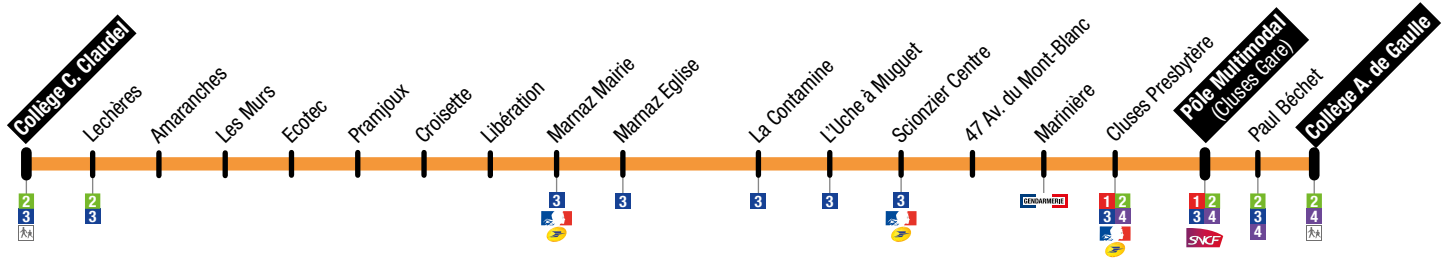

5

Collège J.J. Gallay → Zone Ecotec
→ Pôle Multimodal (Cluses Gare)

Circule du lundi au vendredi
en période scolaire

			Mercredi			
Collège JJ Gallay	06:59	08:05	12:18	13:05	16:40	17:45
Lechères	07:00	08:06	12:19	13:06	16:41	17:46
Les murs	07:01	08:07	12:20	13:07	16:42	17:47
Amaranches	07:02	08:08	12:21	13:08	16:43	17:48
Ecotec	07:03	08:09	12:22	13:09	16:44	17:49
Pramjoux	07:06	08:12	12:25	13:12	16:47	17:52
Croisette	07:08	08:14	12:27	13:14	16:49	17:54
Libération	07:10	08:16	12:29	13:16	16:51	17:56
Marnaz Mairie	07:12	08:18	12:31	13:18	16:53	17:58
Marnaz Eglise	07:14	08:20	12:33	13:20	16:55	18:00
La Contamine	07:16	08:22	12:35	13:22	16:57	18:02
L'Uche à Muguet	07:17	08:23	12:36	13:23	16:58	18:03
Scionzier Centre	07:18	08:24	12:37	13:24	16:59	18:04
47 av du Mont Blanc	07:21	08:27	12:40	13:27	17:02	18:07
Marinière	07:22	08:28	12:41	13:28	17:03	18:08
Cluses Presbytère	07:27	08:33	12:46	13:33	17:08	18:13
Cluses Pôle Multimodal	07:28	08:34	12:47	13:34	17:09	18:14
Paul Béchet	07:30	08:36	12:49	13:36		18:16
Collège A. de Gaulle	07:32	08:38	12:51	13:38		18:18