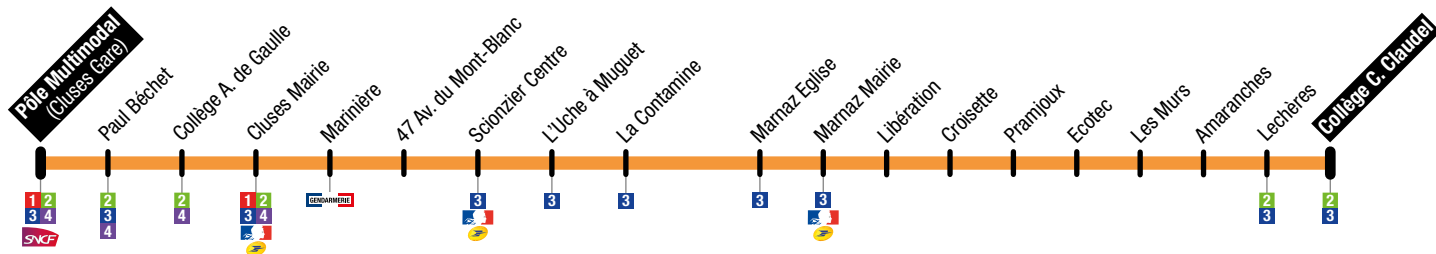

5

Pôle Multimodal (Cluses Gare)

→ Zone Ecotec → Collège J.J. Gallay

Circule du lundi au vendredi
en période scolaire

Cluses Pôle Multimodal	07:11	08:15	12:15	17:12	18:14
Paul Béchet	07:13	08:17	12:17	17:14	18:16
Collège A. de Gaulle	07:15	08:19	12:19	17:16	18:18
Cluses Mairie	07:19	08:23	12:23	17:20	18:22
Marinière	07:23	08:27	12:27	17:24	18:26
47 av du Mont Blanc	07:25	08:29	12:29	17:26	18:28
Scionzier Centre	07:27	08:31	12:31	17:28	18:30
L'Uche à Muguet	07:29	08:33	12:33	17:30	18:32
La Contamine	07:30	08:34	12:34	17:31	18:33
Marnaz Eglise	07:32	08:36	12:36	17:33	18:35
Marnaz Mairie		08:38	12:38	17:35	18:37
Libération	07:36	08:40	12:40	17:37	18:39
Croisette	07:37	08:41	12:41	17:38	18:40
Pramjoux	07:38	08:42	12:42	17:39	18:41
Ecotec	07:40	08:44	12:44	17:41	18:43
Les murs	07:41	08:45	12:45	17:42	18:44
Amaranches	07:43	08:47	12:47	17:44	18:46
Lechères	07:44	08:48	12:48	17:45	18:47
Collège JJ Gallay	07:45	08:49	12:49	17:46	18:48