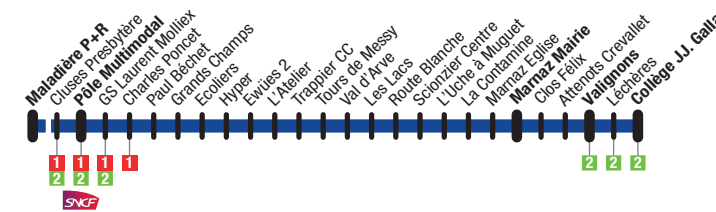

Maladière P+R	07:00	-	-	-	-	-	-	19:00
Cluses Presbytère	07:07	-	-	-	-	-	-	19:07
Cluses Pôle Multimodal	07:08	10:50	12:15	14:35	16:15	17:15	18:15	19:08
GS Laurent Mollieux	07:09	10:51	12:16	14:36	16:16	17:16	18:16	19:09
Charles Poncet	07:10	10:52	12:17	14:37	16:17	17:17	18:17	19:10
Paul Béchét	07:12	10:53	12:18	14:38	16:18	17:18	18:18	19:11
Grands Champs	07:12	10:54	12:19	14:39	16:19	17:19	18:19	19:12
Ecoliers	07:13	10:55	12:20	14:40	16:20	17:20	18:20	19:13
Hyper	07:14	10:56	12:21	14:41	16:21	17:21	18:21	19:14
Ewües 2	07:16	10:57	12:22	14:42	16:22	17:22	18:22	19:15
L'Atelier	07:18	10:58	12:23	14:43	16:23	17:23	18:23	19:16
Trappier CC	07:20	10:59	12:24	14:44	16:26	17:26	18:26	19:19
Tours de Messy	07:21	11:02	12:27	14:47	16:29	17:29	18:29	19:22
Val d'Arve	07:23	11:04	12:29	14:49	16:31	17:31	18:31	19:24
Les Lacs	07:25	11:06	12:31	14:51	16:33	17:33	18:33	19:26
Route Blanche	07:26	11:07	12:32	14:52	16:34	17:34	18:34	19:27
Scionzier Centre	-	11:10	12:35	14:55	16:37	17:37	18:37	19:30
L'Uche à Muguet	07:30	11:12	12:37	14:57	16:39	17:39	18:39	19:32
La Contamine	07:31	11:13	12:38	14:58	16:40	17:40	18:40	19:33
Marnaz Eglise	07:32	11:14	12:39	14:59	16:41	17:41	18:41	19:34
Marnaz Mairie	07:34	11:15	12:40	15:00	16:42	17:42	18:42	19:34
Clos Félix	07:35	11:16	12:41	15:01	16:43	-	18:43	-
Attenots - Crevallet	07:36	11:17	12:42	15:02	16:44	-	18:44	-
Valignons	-	11:20	12:45	15:05	16:47	-	-	-
Léchères	07:37	-	-	-	-	-	18:46	-
Collège JJ Gally	07:38	-	-	-	-	-	18:47	-