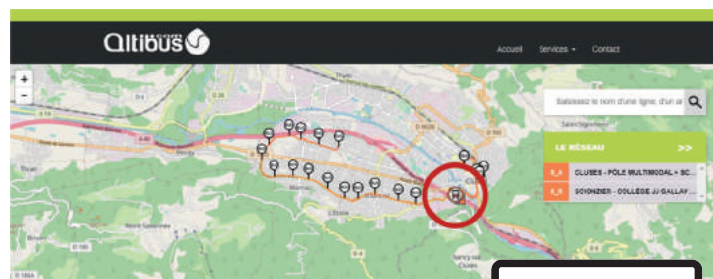

HORAIRES ÉTÉ 2021

Valables du 7 au 31 juillet
et du 23 au 29 août 2021

Plan du réseau

3 Collège J.J.Gally
 → Valignons → Marnaz Mairie
 → Pôle multimodal
 → Maladières P+R

Circule du
lundi au
samedi

3 Maladières P+R
 → Pôle multimodal
 → Marnaz Mairie → Valignons
 → Collège J.J.Gally

Circule du
lundi au
samedi

Collège JJ Gally	06:12	-	-	12:10	-	-	-	-
Léchères	06:14	-	-	12:12	-	-	-	-
Valignons	-	09:00	-	-	-	-	-	18:17
Attenots - Crevallet	06:15	09:01	-	12:13	-	-	-	18:18
Clos Félix	06:16	09:02	-	12:14	-	-	-	18:19
Marnaz Mairie	06:18	09:04	10:11	12:16	13:22	15:41	17:51	18:21
Marnaz Eglise	06:19	09:05	10:12	12:17	13:23	15:42	17:52	18:22
La Contamine	06:20	09:06	10:13	12:18	13:24	15:43	17:53	18:23
L'Uche à Muguet	06:21	09:07	10:14	12:19	13:25	15:44	17:54	18:24
Scionzier Centre	06:22	09:08	10:15	12:20	13:26	15:45	17:55	18:25
Route Blanche	06:23	09:09	10:16	12:21	13:27	15:46	17:56	18:26
Les Lacs	06:25	09:11	10:18	12:23	13:29	15:48	17:58	18:28
Val d'Arve	06:27	09:13	10:20	12:25	13:31	15:50	18:00	18:30
Tours de Messy	06:30	09:16	10:23	12:28	13:34	15:53	18:03	18:33
Trappier CC	06:31	09:17	10:24	12:29	13:35	15:54	18:04	18:34
L'Atelier	06:32	09:18	10:25	12:30	13:36	15:55	18:05	18:35
Ewües 2	06:33	09:19	10:26	12:31	13:37	15:56	18:06	18:36
Hyper	06:34	09:20	10:27	12:32	13:38	15:57	18:07	18:37
Ecoliers	06:35	09:21	10:28	12:33	13:39	15:58	18:08	18:38
Grands Champs	06:37	09:23	10:30	12:35	13:41	16:00	18:10	18:40
Paul Béchét	06:38	09:24	10:31	12:36	13:42	16:01	18:11	18:41
Charles Poncet	06:39	09:25	10:32	12:37	13:43	16:02	18:12	18:42
Cluses Mairie	06:40	09:26	10:33	12:38	13:44	16:03	18:13	18:43
Cluses Presbytère	-	09:27	10:34	12:39	13:45	16:04	18:14	-
Cluses Pôle Multimodal	-	09:28	10:35	12:40	13:46	16:05	18:15	-
Maladière P+R	06:46	-	-	-	-	-	-	18:53

Où est mon prochain bus ?

SCANNEZ MOI

Le réseau ARV'i a évolué, vous pouvez désormais suivre votre bus en temps réel en scannant ce QR code.

Il suffit ensuite de choisir votre ligne pour voir où se situe votre bus.