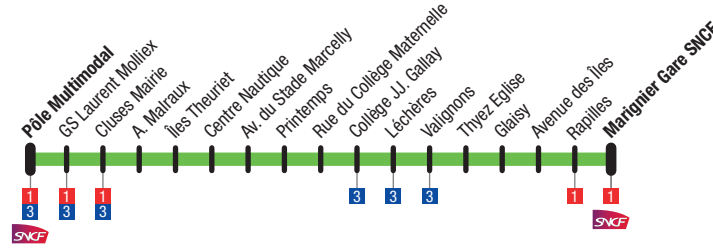

2 Cluses Pôle Multimodal ↔ Marignier Gare SNCF

Circule du lundi au samedi

Cluses Pôle Multimodal → Marignier Gare SNCF

Cluses Pôle Multimodal	07:17	08:17	10:03	12:18	13:10	14:23	16:43	17:43	18:45
GS Laurent Moliex	07:18	08:18	10:04	12:19	13:11	14:24	16:44	17:44	18:46
Charles de Gaulle	07:19	08:19	10:06	12:20	13:13	14:26	16:45	17:45	18:48
A. Malraux	07:22	08:22	10:09	12:23	13:16	14:29	16:48	17:48	18:51
Iles Theuriet	07:23	08:23	10:10	12:24	13:17	14:30	16:49	17:49	18:52
Centre Nautique	07:24	08:24	10:11	12:25	13:18	14:31	16:50	17:50	18:54
Avenue du stade Marcellly	07:26	08:26	10:13	12:27	13:20	14:33	16:52	17:52	18:56
Printemps	07:29	08:29	10:16	12:30	13:23	14:36	16:55	17:55	18:59
Rue du Collège Maternelle	07:30	08:30	10:15	12:31	13:24	14:37	16:56	17:56	19:00
Collège JJ Gallay	07:33	08:33	10:18	12:34	13:27	14:40	16:57	17:57	19:03
Léchères	07:34	08:34	10:20	12:35	13:28	14:41	16:59	17:59	19:04
Vaïgnons	07:36	08:36	10:22	12:37	13:30	14:43	17:00	18:00	19:06
Thyez Eglise	07:38	08:38	10:24	12:39	13:32	14:45	17:02	18:02	19:08
Glaïsy	07:40	08:40	10:26	12:41	13:34	14:47	17:04	18:04	19:10
Avenue des Iles	07:41	08:41	10:27	12:43	13:35	14:49	17:06	18:06	19:11
Rapilles	07:42	08:42	10:28	12:44	13:36	14:50	17:07	18:07	19:12
Marignier Gare SNCF	07:44	08:44	10:30	12:46	13:38	14:52	17:11	18:11	19:14