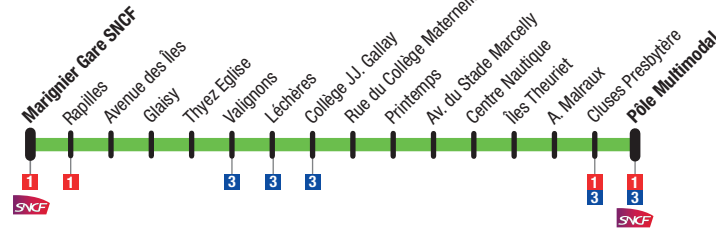

2 Cluses Pôle Multimodal ↔ Marignier Gare SNCF

Circule du lundi au samedi

Cluses Pôle Multimodal → Marignier Gare SNCF

Cluses Pôle Multimodal	07:17	08:17	10:03	12:18	13:10	14:23	16:43	17:43	18:45
GS Laurent Moliex	07:18	08:18	10:04	12:19	13:11	14:24	16:44	17:44	18:46
Charles de Gaulle	07:19	08:19	10:06	12:20	13:13	14:26	16:45	17:45	18:48
A. Malraux	07:22	08:22	10:09	12:23	13:16	14:29	16:48	17:48	18:51
Iles Theuriet	07:23	08:23	10:10	12:24	13:17	14:30	16:49	17:49	18:52
Centre Nautique	07:24	08:24	10:11	12:25	13:18	14:31	16:50	17:50	18:54
Avenue du stade Marcellly	07:26	08:26	10:13	12:27	13:20	14:33	16:52	17:52	18:56
Printemps	07:29	08:29	10:16	12:30	13:23	14:36	16:55	17:55	18:59
Rue du Collège Maternelle	07:30	08:30	10:15	12:31	13:24	14:37	16:56	17:56	19:00
Collège JJ Gallay	07:33	08:33	10:18	12:34	13:27	14:40	16:57	17:57	19:03
Léchères	07:34	08:34	10:20	12:35	13:28	14:41	16:59	17:59	19:04
Vaïgnons	07:36	08:36	10:22	12:37	13:30	14:43	17:00	18:00	19:06
Thyez Eglise	07:38	08:38	10:24	12:39	13:32	14:45	17:02	18:02	19:08
Glaïsy	07:40	08:40	10:26	12:41	13:34	14:47	17:04	18:04	19:10
Avenue des Iles	07:41	08:41	10:27	12:43	13:35	14:49	17:06	18:06	19:11
Rapilles	07:42	08:42	10:28	12:44	13:36	14:50	17:07	18:07	19:12
Marignier Gare SNCF	07:44	08:44	10:30	12:46	13:38	14:52	17:11	18:11	19:14