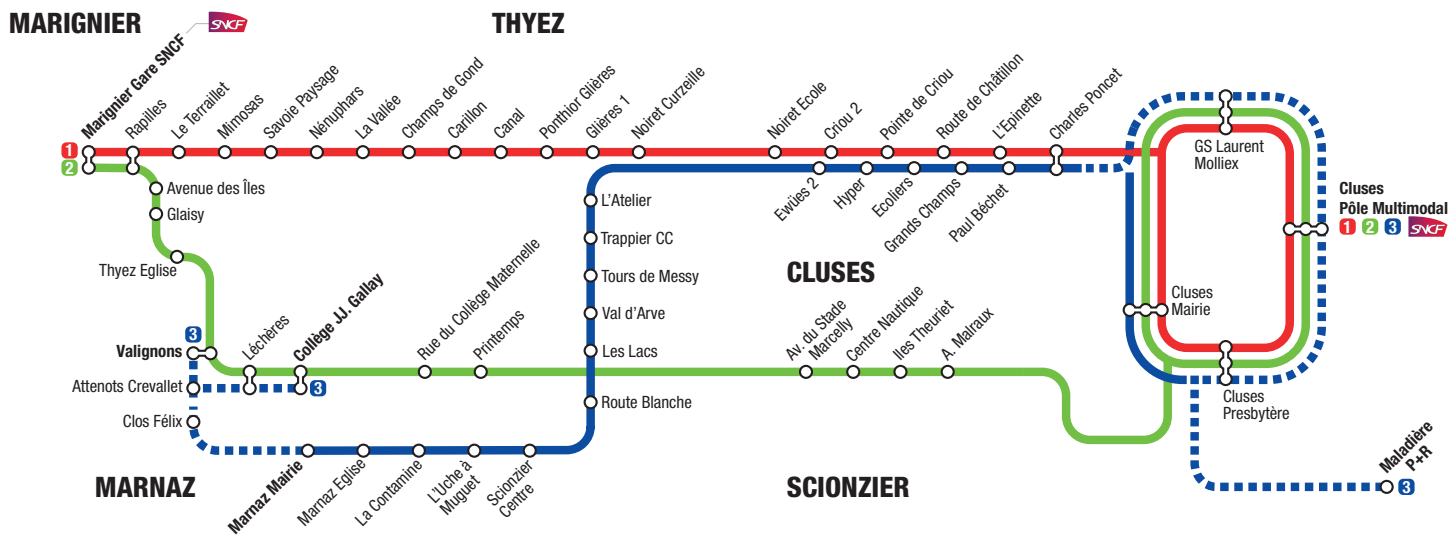

Marignier Gare SNCF → Cluses Pôle Multimodal

Marignier Gare SNCF	07:50	09:25	10:33	13:05	13:48	14:55	17:15	18:15
Rapilles	07:51	09:26	10:35	13:06	13:50	14:57	17:17	18:17
Avenue des Iles	07:52	09:27	10:36	13:07	13:51	14:58	17:18	18:18
Glaïsy	07:53	09:28	10:37	13:08	13:53	15:00	17:19	18:20
Thyez Eglise	07:55	09:29	10:39	13:09	13:55	15:02	17:21	18:22
Vaïgnons	07:57	09:31	10:41	13:11	13:57	15:04	17:23	18:24
Léchères	07:59	09:34	10:43	13:14	13:59	15:06	17:25	18:26
Collège JJ Gallay	08:02	09:35	10:46	13:15	14:01	15:09	17:26	18:29
Rue du Collège Maternelle	08:04	09:37	10:48	13:17	14:02	15:11	17:27	18:30
Printemps	08:06	09:38	10:49	13:18	14:04	15:12	17:28	18:32
Avenue du stade Marcellly	08:09	09:40	10:52	13:20	14:07	15:15	17:31	18:35
Centre Nautique	08:10	09:41	10:53	13:21	14:09	15:16	17:33	18:37
Iles Theuriet	08:11	09:43	10:54	13:23	14:10	15:17	17:34	18:38
A. Malraux	08:12	09:45	10:55	13:25	14:11	15:20	17:35	18:39
Cluses Presbytère	08:16	09:47	10:58	13:27	14:15	15:23	17:38	18:42
Cluses Pôle Multimodal	08:17	09:48	11:00	13:28	14:16	15:23	17:39	18:43

HORAIRES ÉTÉ 2021

Valables du 7 au 31 juillet
et du 23 au 29 août 2021

Plan du réseau

3 Collège J.J.Gally
 → Valignons → Marnaz Mairie
 → Pôle multimodal
 → Maladières P+R

Circule du
lundi au
samedi

3 Maladières P+R
 → Pôle multimodal
 → Marnaz Mairie → Valignons
 → Collège J.J.Gally