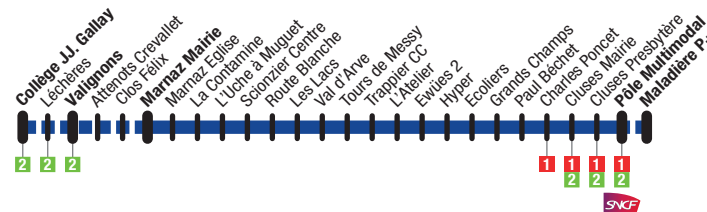

Collège JJ Gally	06:12	-	-	12:10	-	-	-	-
Léchères	06:14	-	-	12:12	-	-	-	-
Valignons	-	09:00	-	-	-	-	-	18:17
Attenots - Crevallet	06:15	09:01	-	12:13	-	-	-	18:18
Clos Félix	06:16	09:02	-	12:14	-	-	-	18:19
Marnaz Mairie	06:18	09:04	10:11	12:16	13:22	15:41	17:51	18:21
Marnaz Eglise	06:19	09:05	10:12	12:17	13:23	15:42	17:52	18:22
La Contamine	06:20	09:06	10:13	12:18	13:24	15:43	17:53	18:23
L'Uche à Muguet	06:21	09:07	10:14	12:19	13:25	15:44	17:54	18:24
Scionzier Centre	06:22	09:08	10:15	12:20	13:26	15:45	17:55	18:25
Route Blanche	06:23	09:09	10:16	12:21	13:27	15:46	17:56	18:26
Les Lacs	06:25	09:11	10:18	12:23	13:29	15:48	17:58	18:28
Val d'Arve	06:27	09:13	10:20	12:25	13:31	15:50	18:00	18:30
Tours de Messy	06:30	09:16	10:23	12:28	13:34	15:53	18:03	18:33
Trappier CC	06:31	09:17	10:24	12:29	13:35	15:54	18:04	18:34
L'Atelier	06:32	09:18	10:25	12:30	13:36	15:55	18:05	18:35
Ewües 2	06:33	09:19	10:26	12:31	13:37	15:56	18:06	18:36
Hyper	06:34	09:20	10:27	12:32	13:38	15:57	18:07	18:37
Ecoliers	06:35	09:21	10:28	12:33	13:39	15:58	18:08	18:38
Grands Champs	06:37	09:23	10:30	12:35	13:41	16:00	18:10	18:40
Paul Béchét	06:38	09:24	10:31	12:36	13:42	16:01	18:11	18:41
Charles Poncet	06:39	09:25	10:32	12:37	13:43	16:02	18:12	18:42
Cluses Mairie	06:40	09:26	10:33	12:38	13:44	16:03	18:13	18:43
Cluses Presbytère	-	09:27	10:34	12:39	13:45	16:04	18:14	-
Cluses Pôle Multimodal	-	09:28	10:35	12:40	13:46	16:05	18:15	-
Maladière P+R	06:46	-	-	-	-	-	-	18:53